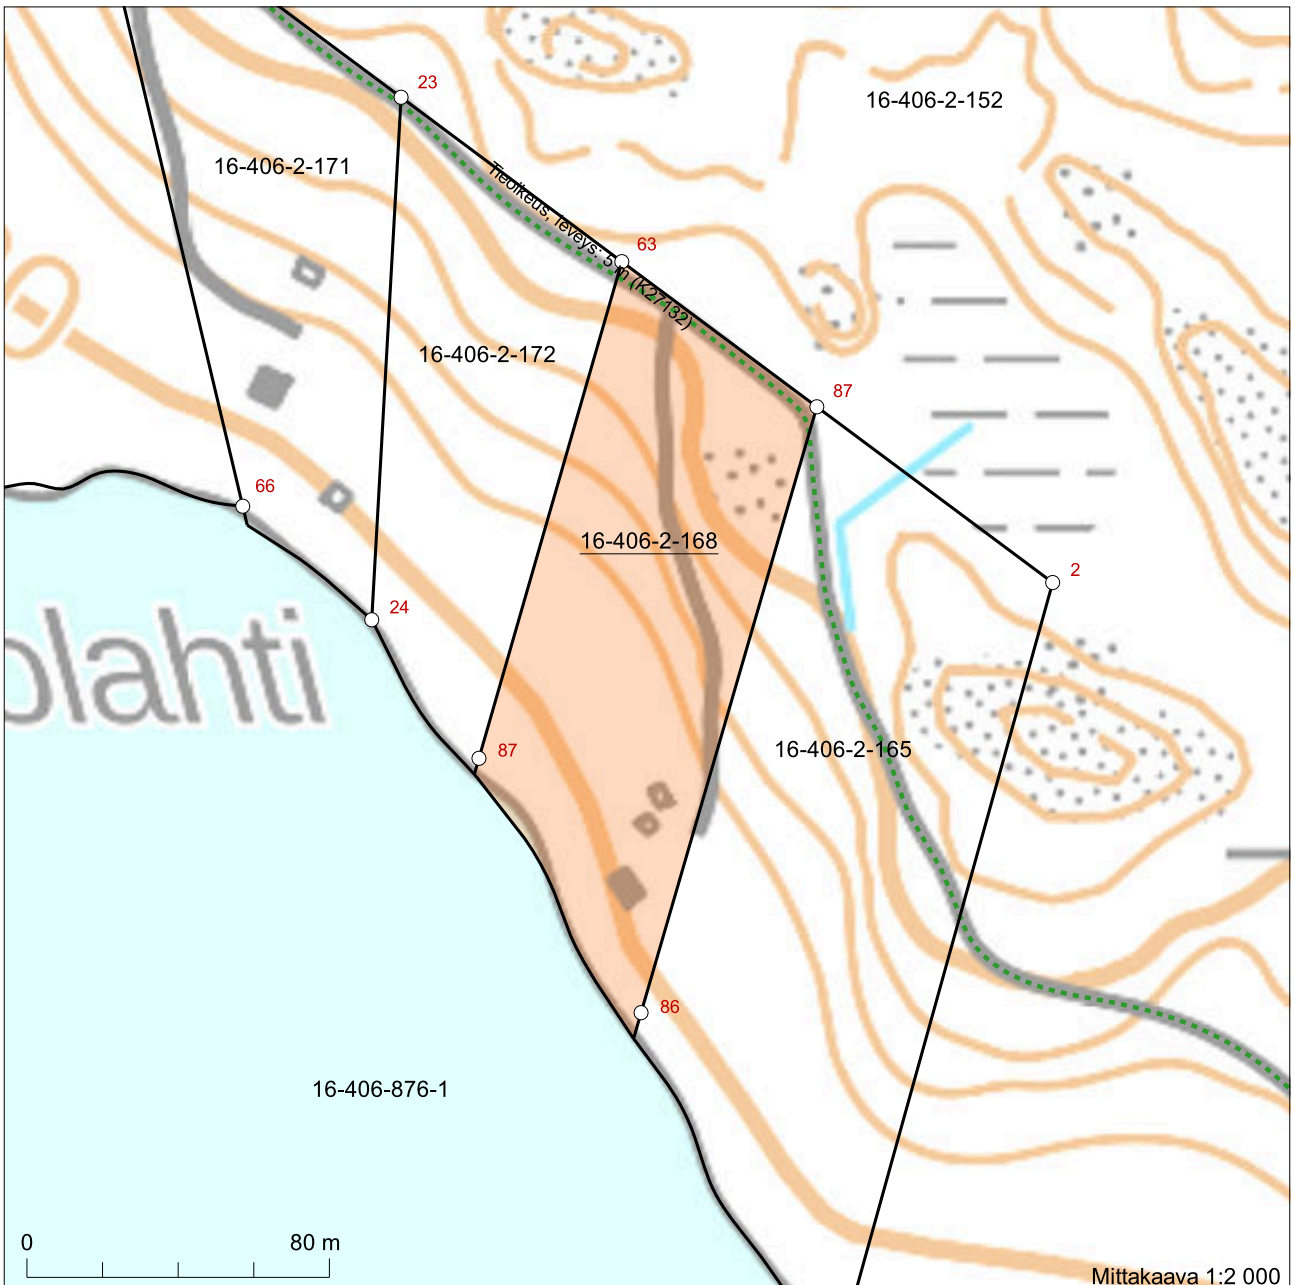

Kiinteistötunnus: 16-406-2-168  
 Nimi: SUVIRINNE  
 Rekisteriyksikkölaji: Tila  
 Kunta: Asikkala (16)  
 Palstojen lukumäärä: 1

Tulostettu kiinteistötietojärjestelmästä 18.10.2022.

Kiinteistörekisterin tiedoissa voi olla puutteita ja epätarkkuuksia. Rekisteriyksikön tarkka alueellinen ulottuvuus selviää toimitusasiakirjoista ja maastosta. Rekisteritiedoista katso tarkemmin [www.maanmittauslaitos.fi/rekisteritiedot](http://www.maanmittauslaitos.fi/rekisteritiedot).