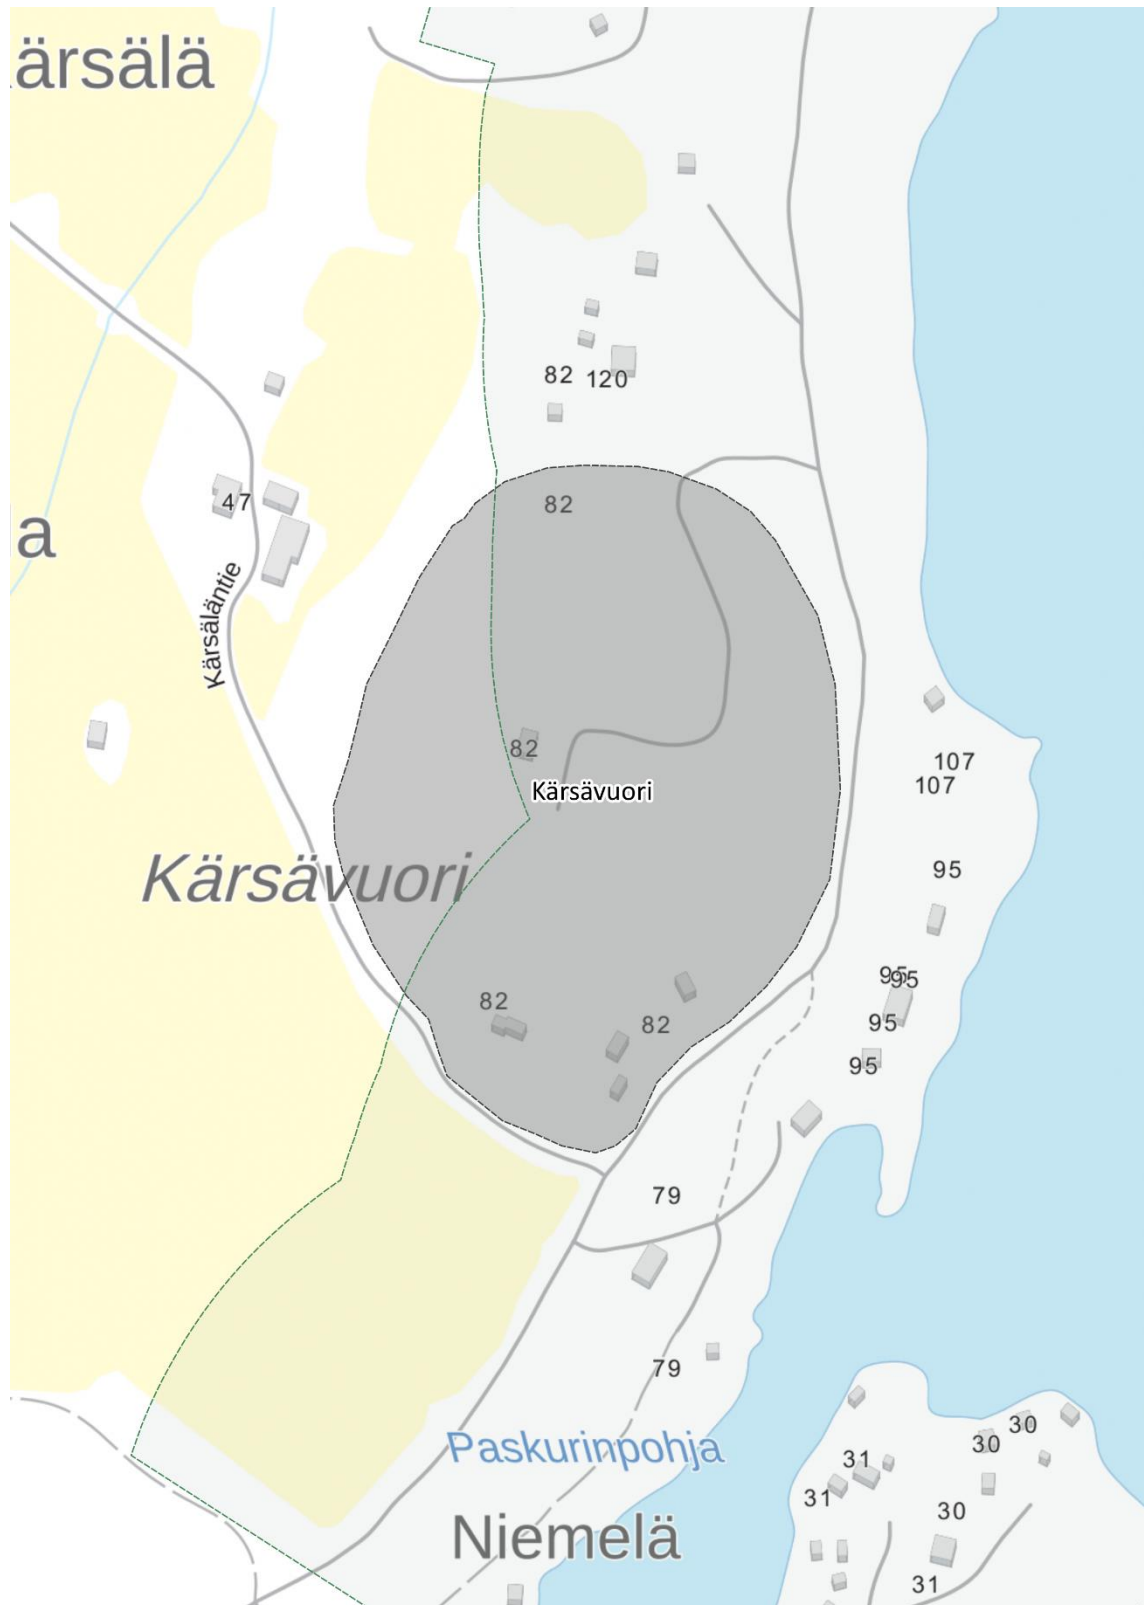

## Kymenvirran kallioselännejaksot - KA0040228 valtakunnallisesti arvokas kallioalue

**Kuva 7.** Kohteen raja.

**Honnilanvuoret-Hirvikallio - KA0040239 valtakunnallisesti arvokas kallioalue****Kuva 8.** Kohteen rajaus.

**Kärsävuori - KA0040240 valtakunnallisesti arvokas kallioalue****Kuva 9.** Kohteen rajaus.

**Etelä-Päijänteen kulttuuri- ja harjusaarimaisemat****VAM040040 valtakunnallisesti arvokas maisema-alue****Kuva 10.** Kohteen rajaus.

**Kalkkisten koski ja kanava - MARY Päijät-Hämeen maakunnallinen inventointi****Kuva 11.** Kohteen rajaus.

## Kalkkisen kylän kulttuurimaisema - MARY Päijät-Hämeen maakunnallinen inventointi

**Kuva 12.** Kohteen rajaus.

**Kalkkistenkoski ja -kanava – maakuntakaavan maisema-alue****Kuva 13.** Kohteen rajaus.