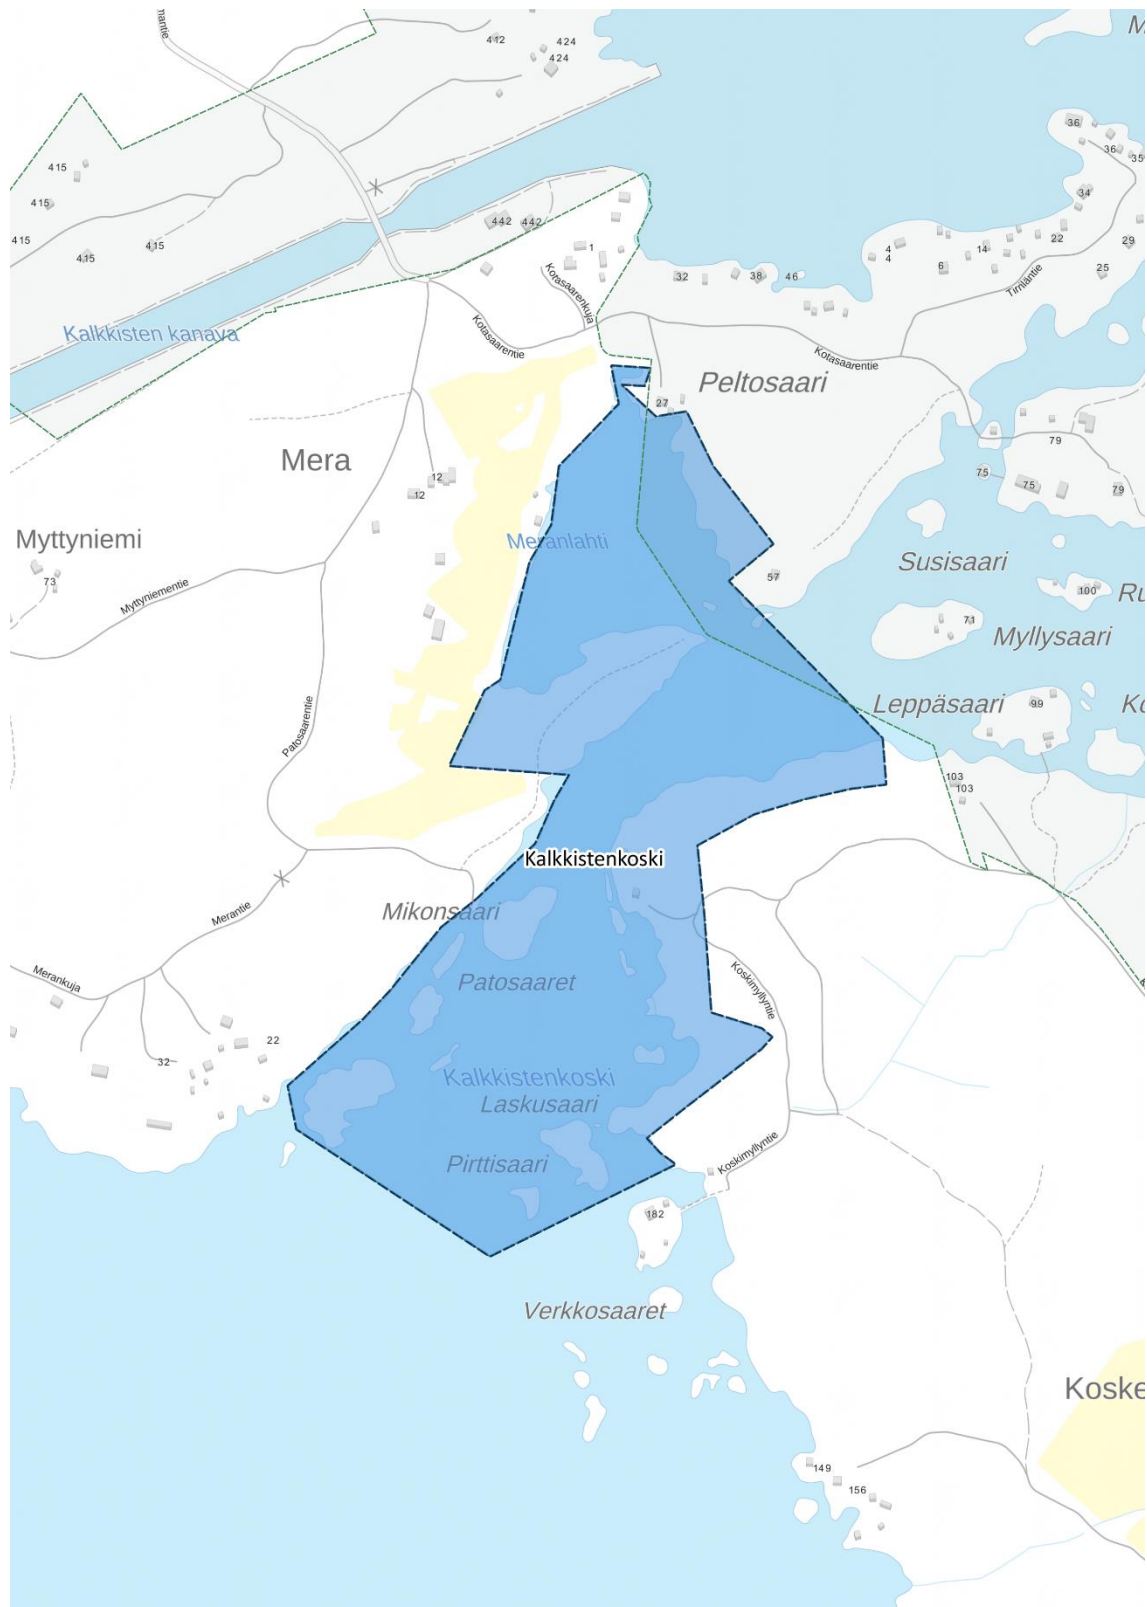

**Valtionkärki - NATURA FI0301014**

**Kuva 1.** Kohteen rajaus.

**Kalkkistenkoski - NATURA FI0301011****Kuva 2.** Kohteen rajaus.

**Rampsinvuori - maakuntakaavan luonnonsuojelualuevaraus****Kuva 3.** Kohteen rajaus.

**Ruotsalaisen saaret - maakuntakaavan luonnonsuojelualuevaraus****Kuva 4.** Kohteen rajaus.

**Hyrtiälänkangas HSO040034 - Harjunsuojeluohjelma****Kuva 5.** Kohteen rajaus.

**Nikkilänkalliot - KAO040255 valtakunnallisesti arvokas kallioalue****Kuva 6.** Kohteen rajaus.

## Kymenvirran kallioselännejaksot - KA0040228 valtakunnallisesti arvokas kallioalue

**Kuva 7.** Kohteen raja.

**Honnilanvuoret-Hirvikallio - KA0040239 valtakunnallisesti arvokas kallioalue****Kuva 8.** Kohteen rajaus.

**Kalkkisten koski ja kanava - MARY Päijät-Hämeen maakunnallinen inventointi****Kuva 11.** Kohteen rajaus.