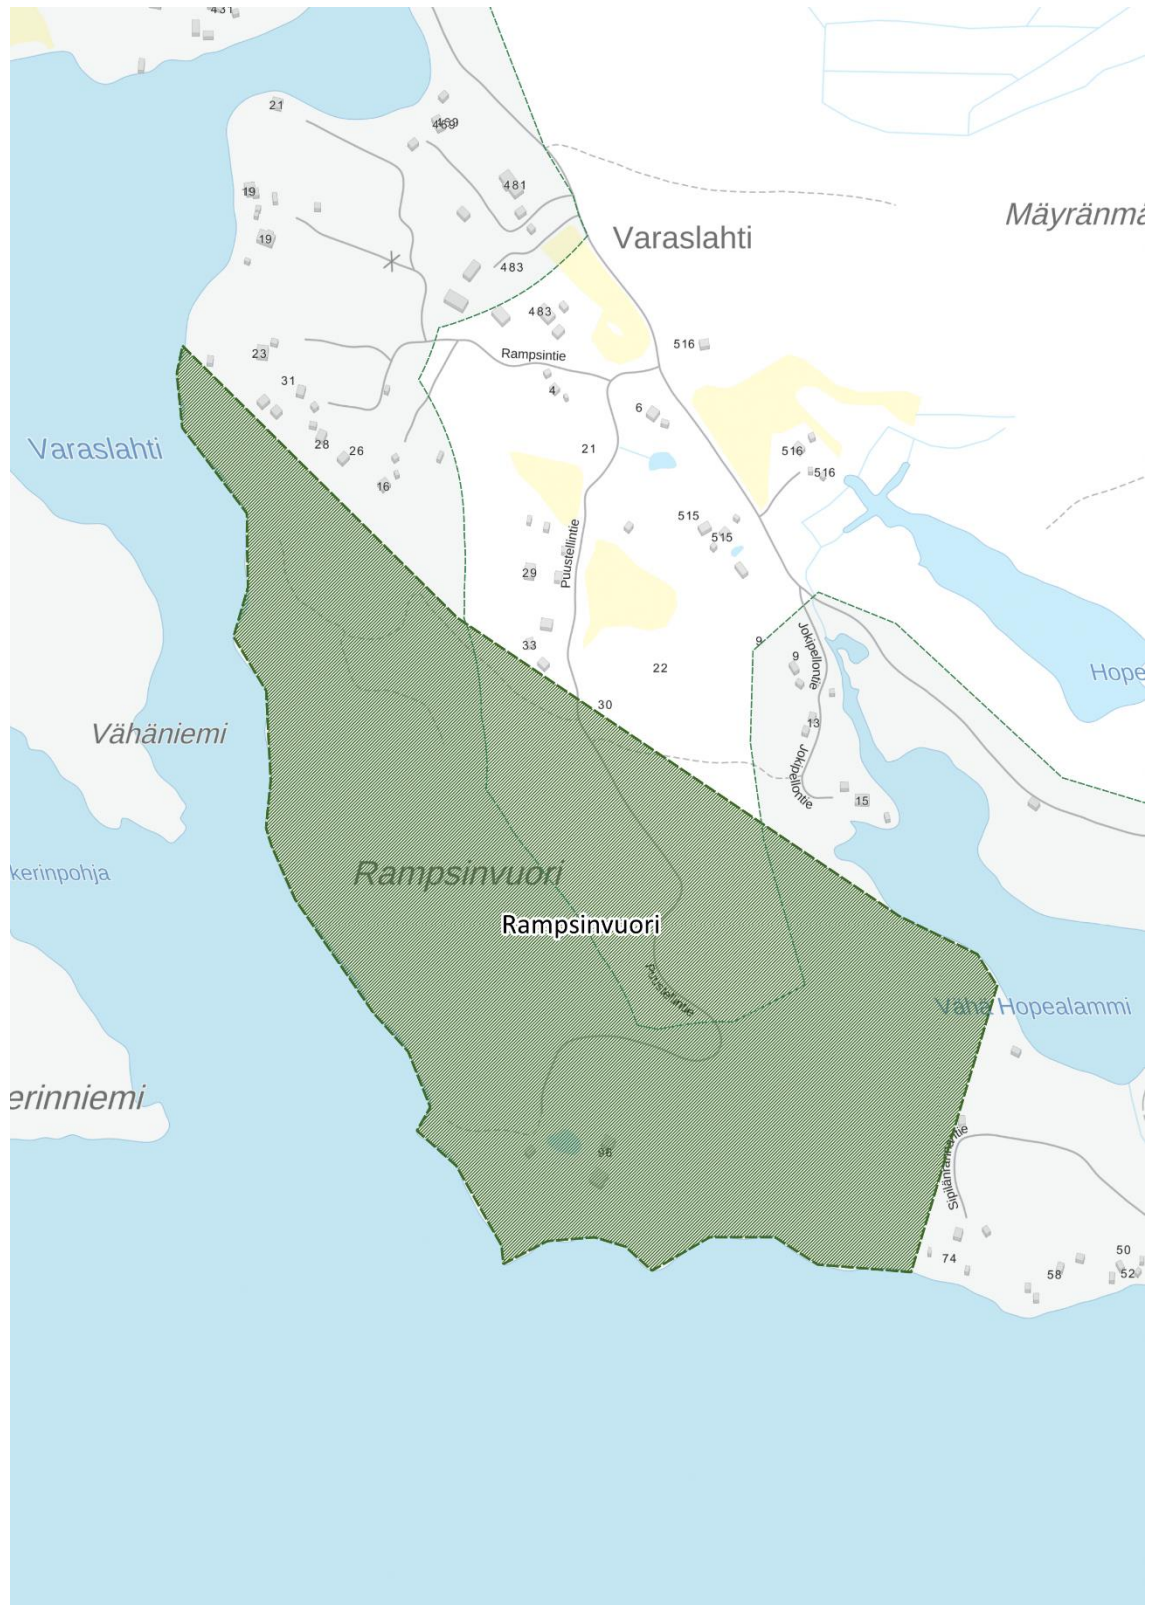

**Valtionkärki - NATURA FI0301014**

**Kuva 1.** Kohteen rajaus.

**Kalkkistenkoski - NATURA FI0301011****Kuva 2.** Kohteen rajaus.

**Rampsinvuori - maakuntakaavan luonnonsuojelualuevaraus****Kuva 3.** Kohteen rajaus.

**Ruotsalaisen saaret - maakuntakaavan luonnonsuojelualuevaraus****Kuva 4.** Kohteen rajaus.

**Hyrtiälänkangas HSO040034 - Harjunsuojeluohjelma****Kuva 5.** Kohteen rajaus.

**Nikkilänkalliot - KAO040255 valtakunnallisesti arvokas kallioalue****Kuva 6.** Kohteen rajaus.

## Kymenvirran kallioselännejaksot - KA0040228 valtakunnallisesti arvokas kallioalue

**Kuva 7.** Kohteen raja.

**Honnilanvuoret-Hirvikallio - KA0040239 valtakunnallisesti arvokas kallioalue****Kuva 8.** Kohteen rajaus.

**Kalkkisten koski ja kanava - MARY Päijät-Hämeen maakunnallinen inventointi****Kuva 11.** Kohteen rajaus.