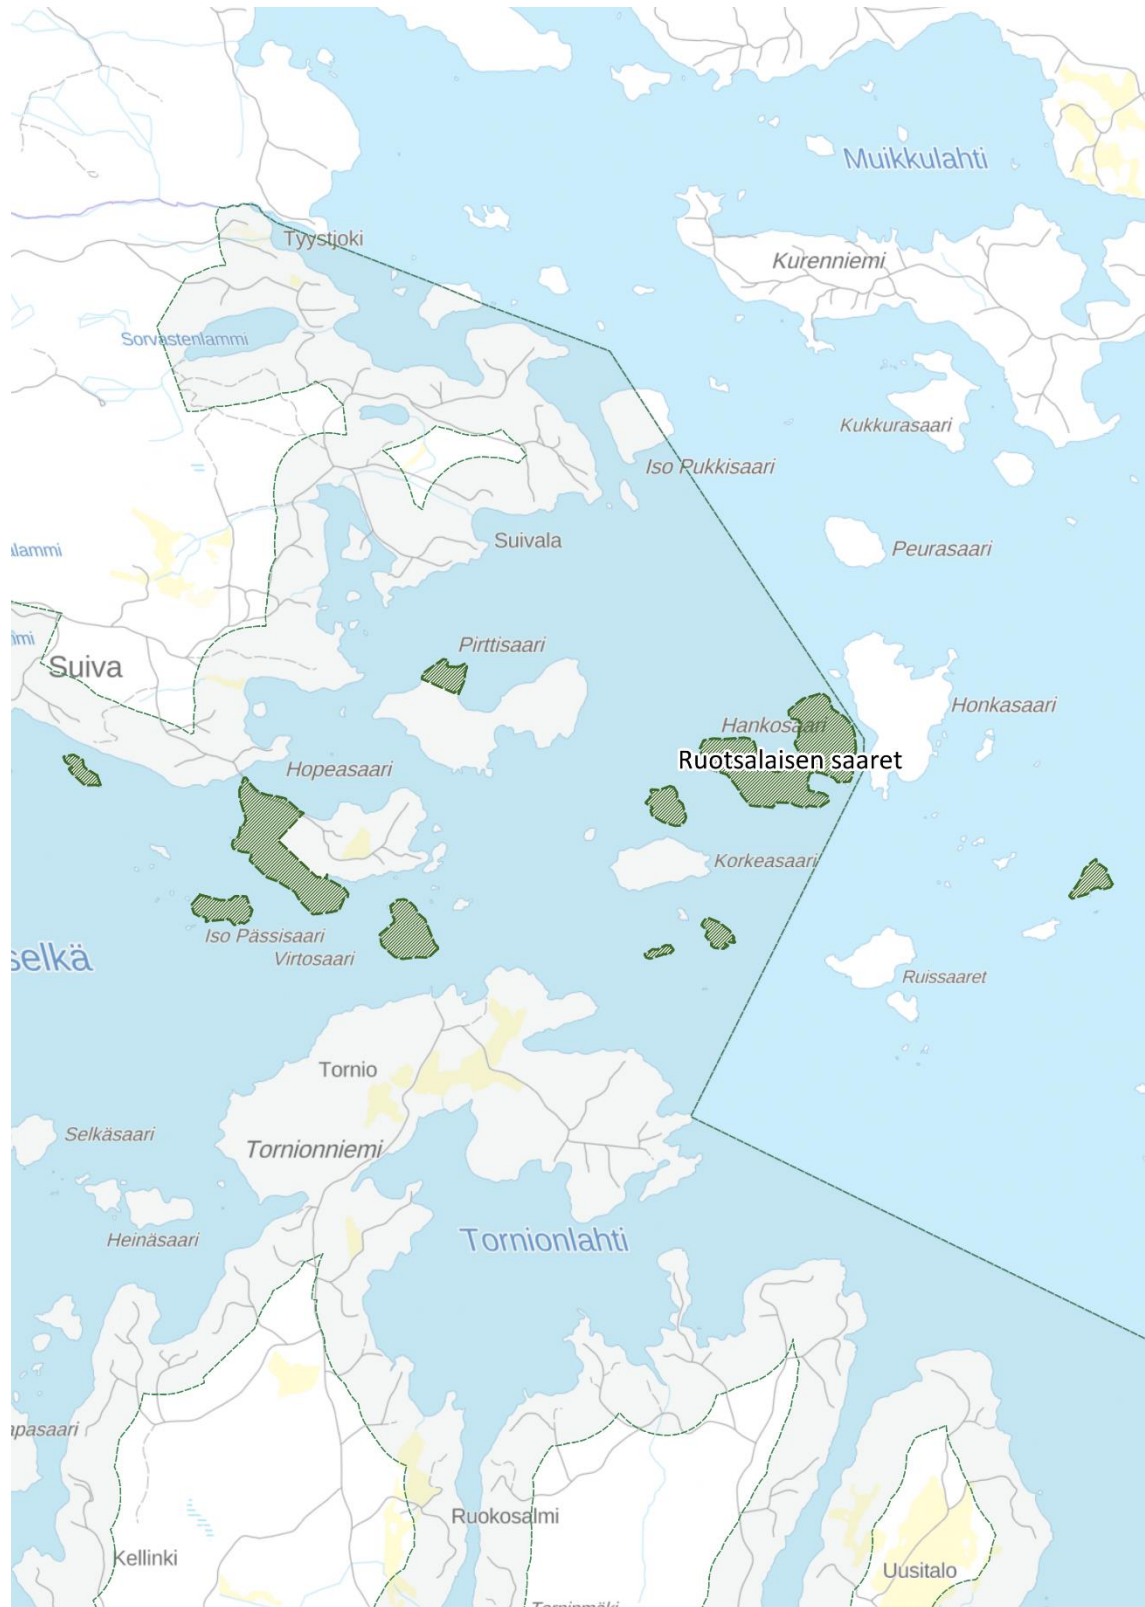

**Valtionkärki - NATURA FI0301014**

**Kuva 1.** Kohteen rajaus.

**Kalkkistenkoski - NATURA FI0301011****Kuva 2.** Kohteen rajaus.

**Rampsinvuori - maakuntakaavan luonnonsuojelualuevaraus****Kuva 3.** Kohteen rajaus.

**Ruotsalaisen saaret - maakuntakaavan luonnonsuojelualuevaraus****Kuva 4.** Kohteen rajaus.

**Hyrtiälänkangas HSO040034 - Harjunsuojeluohjelma****Kuva 5.** Kohteen rajaus.

**Nikkilänkalliot - KAO040255 valtakunnallisesti arvokas kallioalue****Kuva 6.** Kohteen rajaus.

## Kymenvirran kallioselännejaksot - KA0040228 valtakunnallisesti arvokas kallioalue

**Kuva 7.** Kohteen raja.

**Honnilanvuoret-Hirvikallio - KA0040239 valtakunnallisesti arvokas kallioalue****Kuva 8.** Kohteen rajaus.

**Kalkkisten koski ja kanava - MARY Päijät-Hämeen maakunnallinen inventointi****Kuva 11.** Kohteen rajaus.