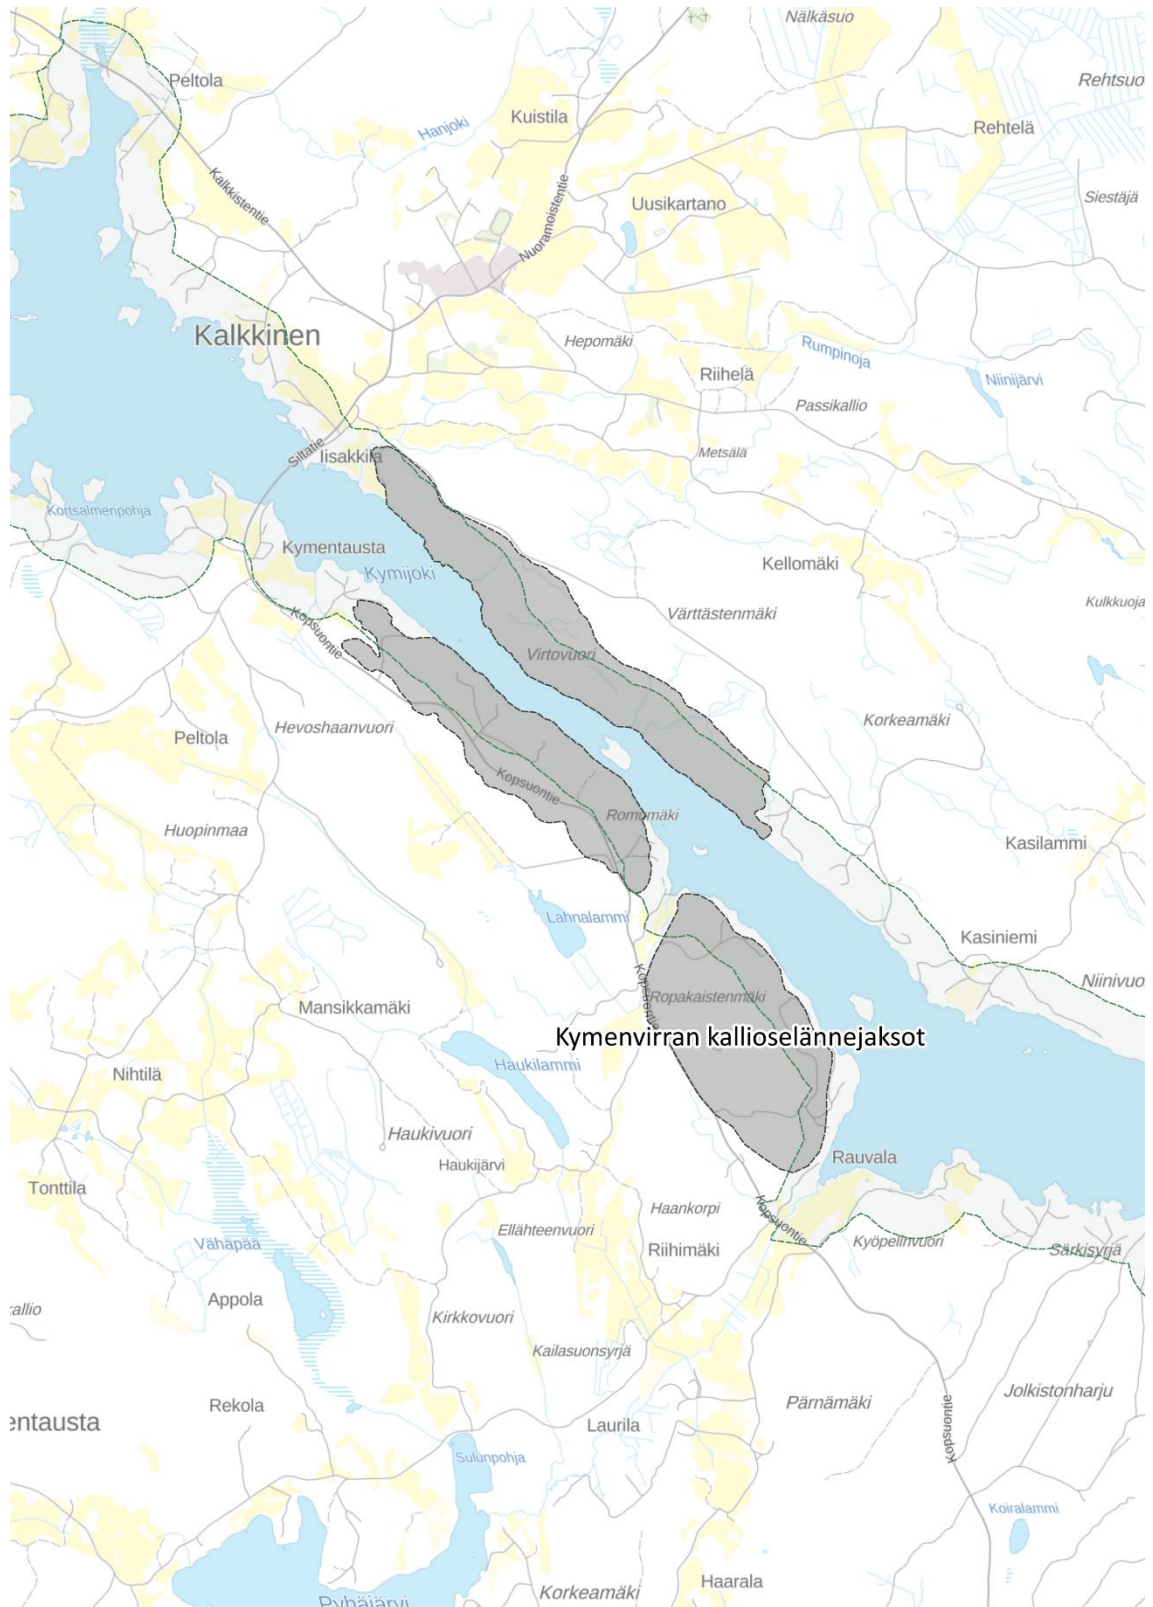

**Valtionkärki - NATURA FI0301014**

**Kuva 1.** Kohteen rajaus.

**Kalkkistenkoski - NATURA FI0301011****Kuva 2.** Kohteen rajaus.

**Rampsinvuori - maakuntakaavan luonnonsuojelualuevaraus****Kuva 3.** Kohteen rajaus.

**Ruotsalaisen saaret - maakuntakaavan luonnonsuojelualuevaraus****Kuva 4.** Kohteen rajaus.

**Hyrtiälänkangas HSO040034 - Harjunsuojeluohjelma****Kuva 5.** Kohteen rajaus.

**Nikkilänkalliot - KAO040255 valtakunnallisesti arvokas kallioalue****Kuva 6.** Kohteen rajaus.

## Kymenvirran kallioselännejaksot - KA0040228 valtakunnallisesti arvokas kallioalue

**Kuva 7.** Kohteen raja.

**Honnilanvuoret-Hirvikallio - KA0040239 valtakunnallisesti arvokas kallioalue****Kuva 8.** Kohteen rajaus.

**Kalkkisten koski ja kanava - MARY Päijät-Hämeen maakunnallinen inventointi****Kuva 11.** Kohteen rajaus.