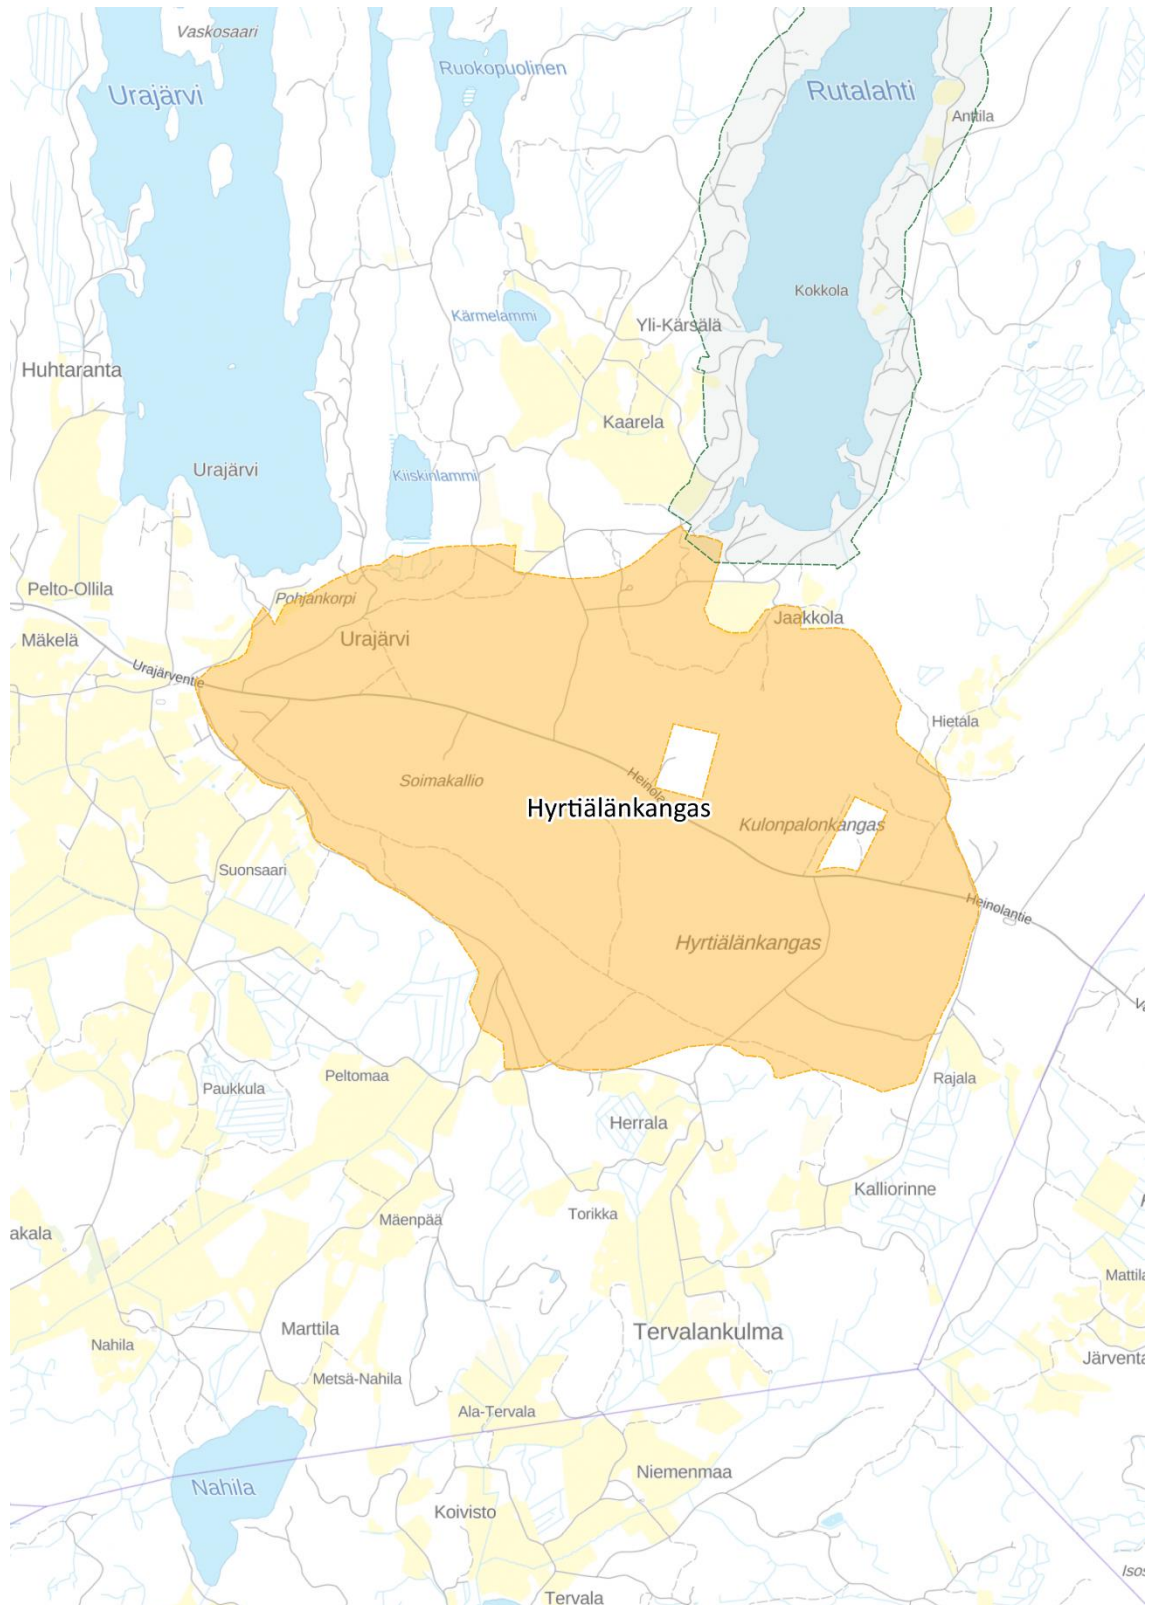

**Valtionkärki - NATURA FI0301014**

**Kuva 1.** Kohteen rajaus.

**Kalkkistenkoski - NATURA FI0301011****Kuva 2.** Kohteen rajaus.

**Rampsinvuori - maakuntakaavan luonnonsuojelualuevaraus****Kuva 3.** Kohteen rajaus.

**Ruotsalaisen saaret - maakuntakaavan luonnonsuojelualuevaraus****Kuva 4.** Kohteen rajaus.

**Hyrtiälänkangas HSO040034 - Harjunsuojeluohjelma****Kuva 5.** Kohteen rajaus.

**Nikkilänkalliot - KAO040255 valtakunnallisesti arvokas kallioalue****Kuva 6.** Kohteen rajaus.

## Kymenvirran kallioselännejaksot - KA0040228 valtakunnallisesti arvokas kallioalue

**Kuva 7.** Kohteen raja.

**Honnilanvuoret-Hirvikallio - KA0040239 valtakunnallisesti arvokas kallioalue****Kuva 8.** Kohteen rajaus.

**Kalkkisten koski ja kanava - MARY Päijät-Hämeen maakunnallinen inventointi****Kuva 11.** Kohteen rajaus.