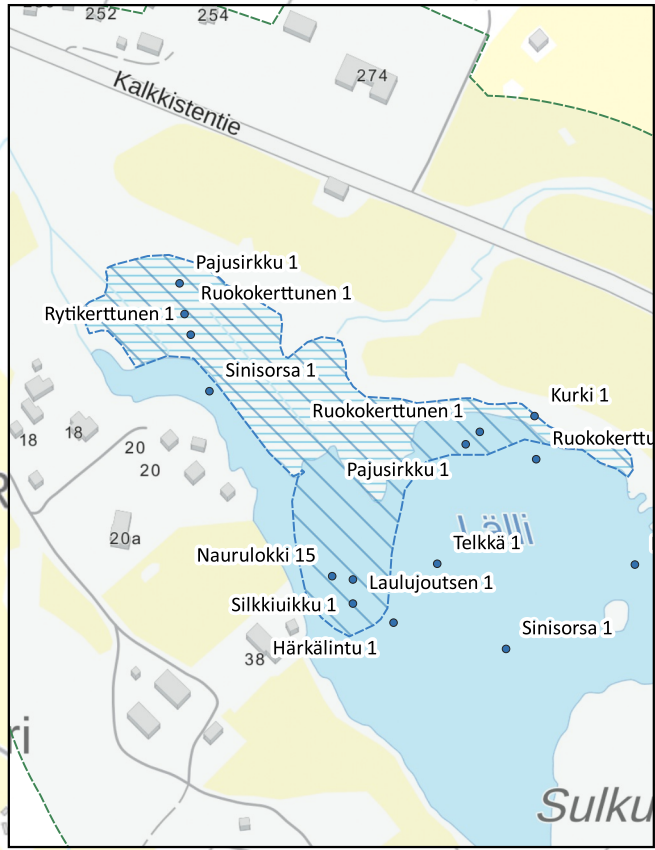

Liitteessä esitetään karttakuvin selvityksessä havaitun pesimälinnuston sijoittuminen. Paikkatietona on havaintopaikka, ei esimerkiksi lintujen sijainnin perusteella arvioitu pesän sijainti. Vesilinnuilla havainnot koskevat poikueita tai aikuisia lintuja, joiden perusteella on tulkittu parimäärä. Lokkilinnuilla on arvioitu aikuisten lintujen, hautovien lintujen tai havaittujen poikasten perusteella kohteen parimäärä. Varpuslinnalla ja muilla yölaulajilla yksikkönä on ollut reviirillä laulava koiras.

Karttalehtijako on seuraava:

Kalkkinen

Kymentausta

Vierula

Hepomäki

Huovila

Vanhala

Riihelä

Hyöhynoja

Häkkälänpelto

Häkkälä

Metsälä

Kymijoki

Kuurinluoto

Kälviä

Kanadanhanhi