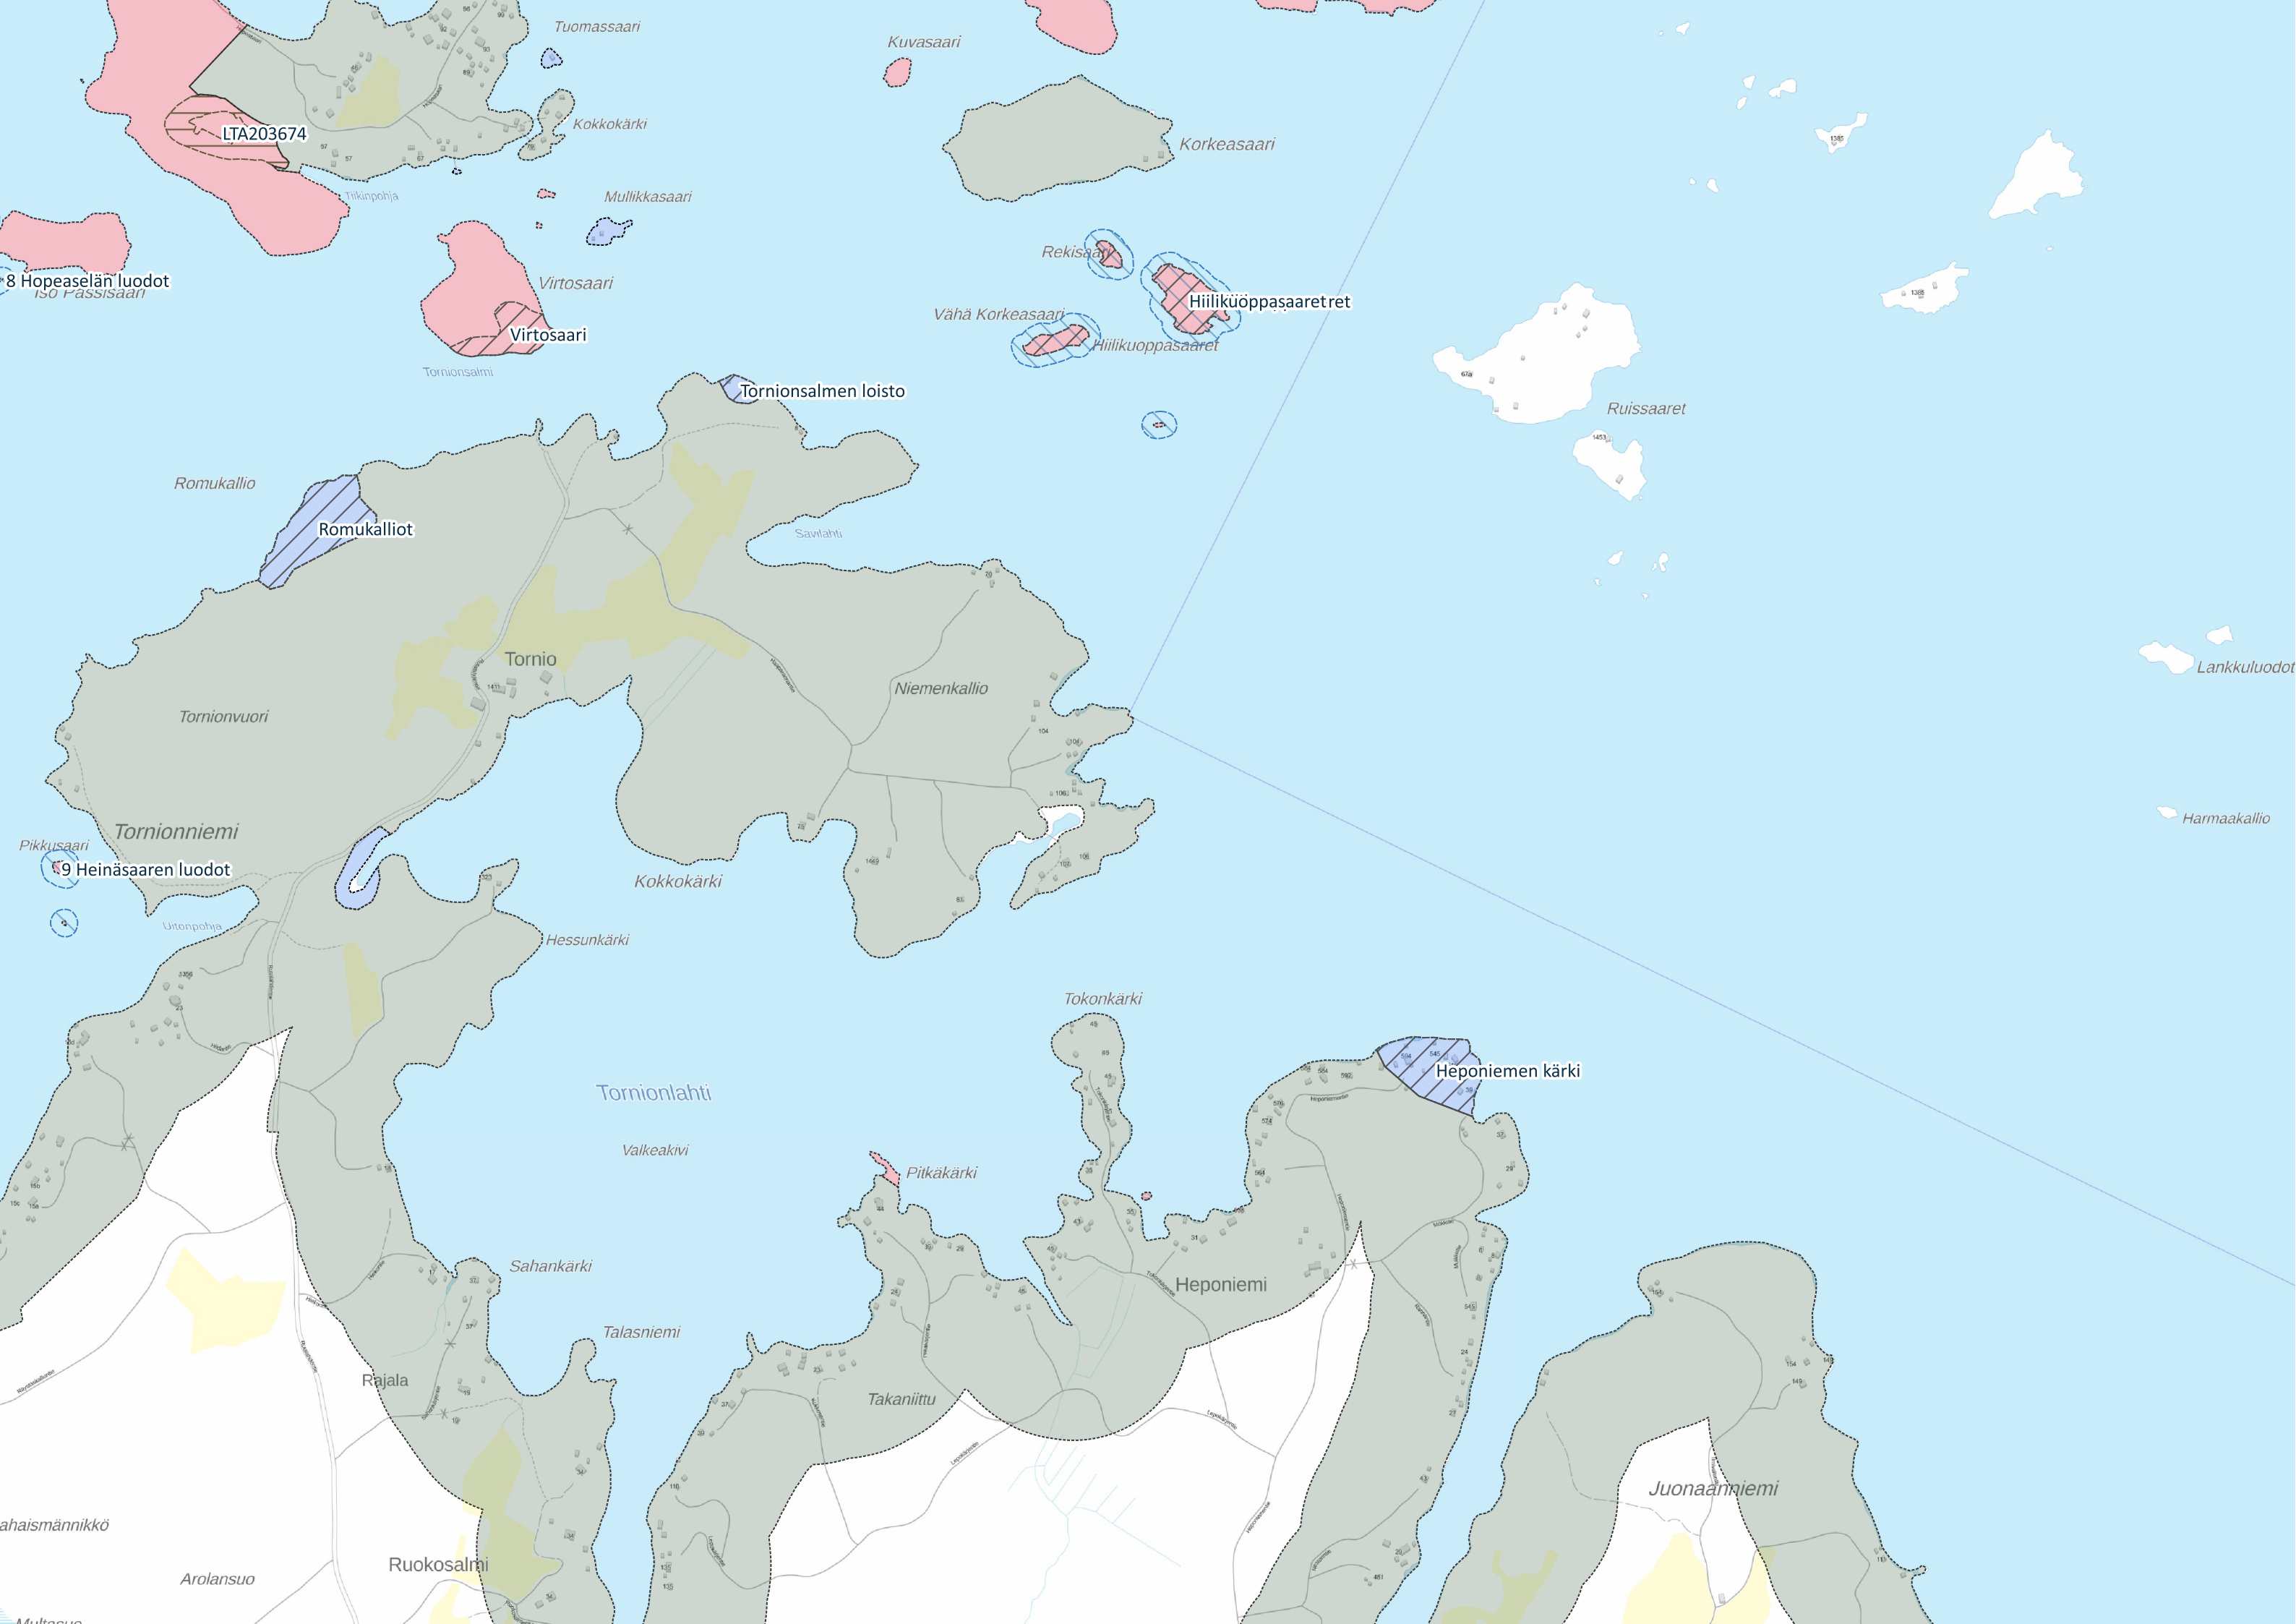

Tuomassaari

Kuvasaari

Korkeasaari

LTA203674

Kokkokärki

Tiikinpohja

Mullikkasaari

Rekisaari

Hiilikuoppasaaret

8 Hopeaselän luodot

150 Pässisaari

Virtosaari

Virtosaari

Vähä Korkeasaari

Hiilikuoppasaaret

Tornionsalmi

Tornionsalmen loisto

Ruissaaret

Romukallio

Romukalliot

Savilahti

Tornio

Niemenkallio

Lankkuluodot

Harmaakallio

Tornionvuori

Tornionniemi

Kokkokärki

Pikkusaari

9 Heinäsaaren luodot

Uitonpohja

Hessunkärki

Tokonkärki

Heponiemen kärki

Tornionlahti

Valkeakivi

Pitkäkärki

Heponiemi

Sahankärki

Talasiemi

Takaniittu

Rajala

Juonaanniemi

ahaismännikkö

Arolansuo

Ruokosalmi

Multasuo