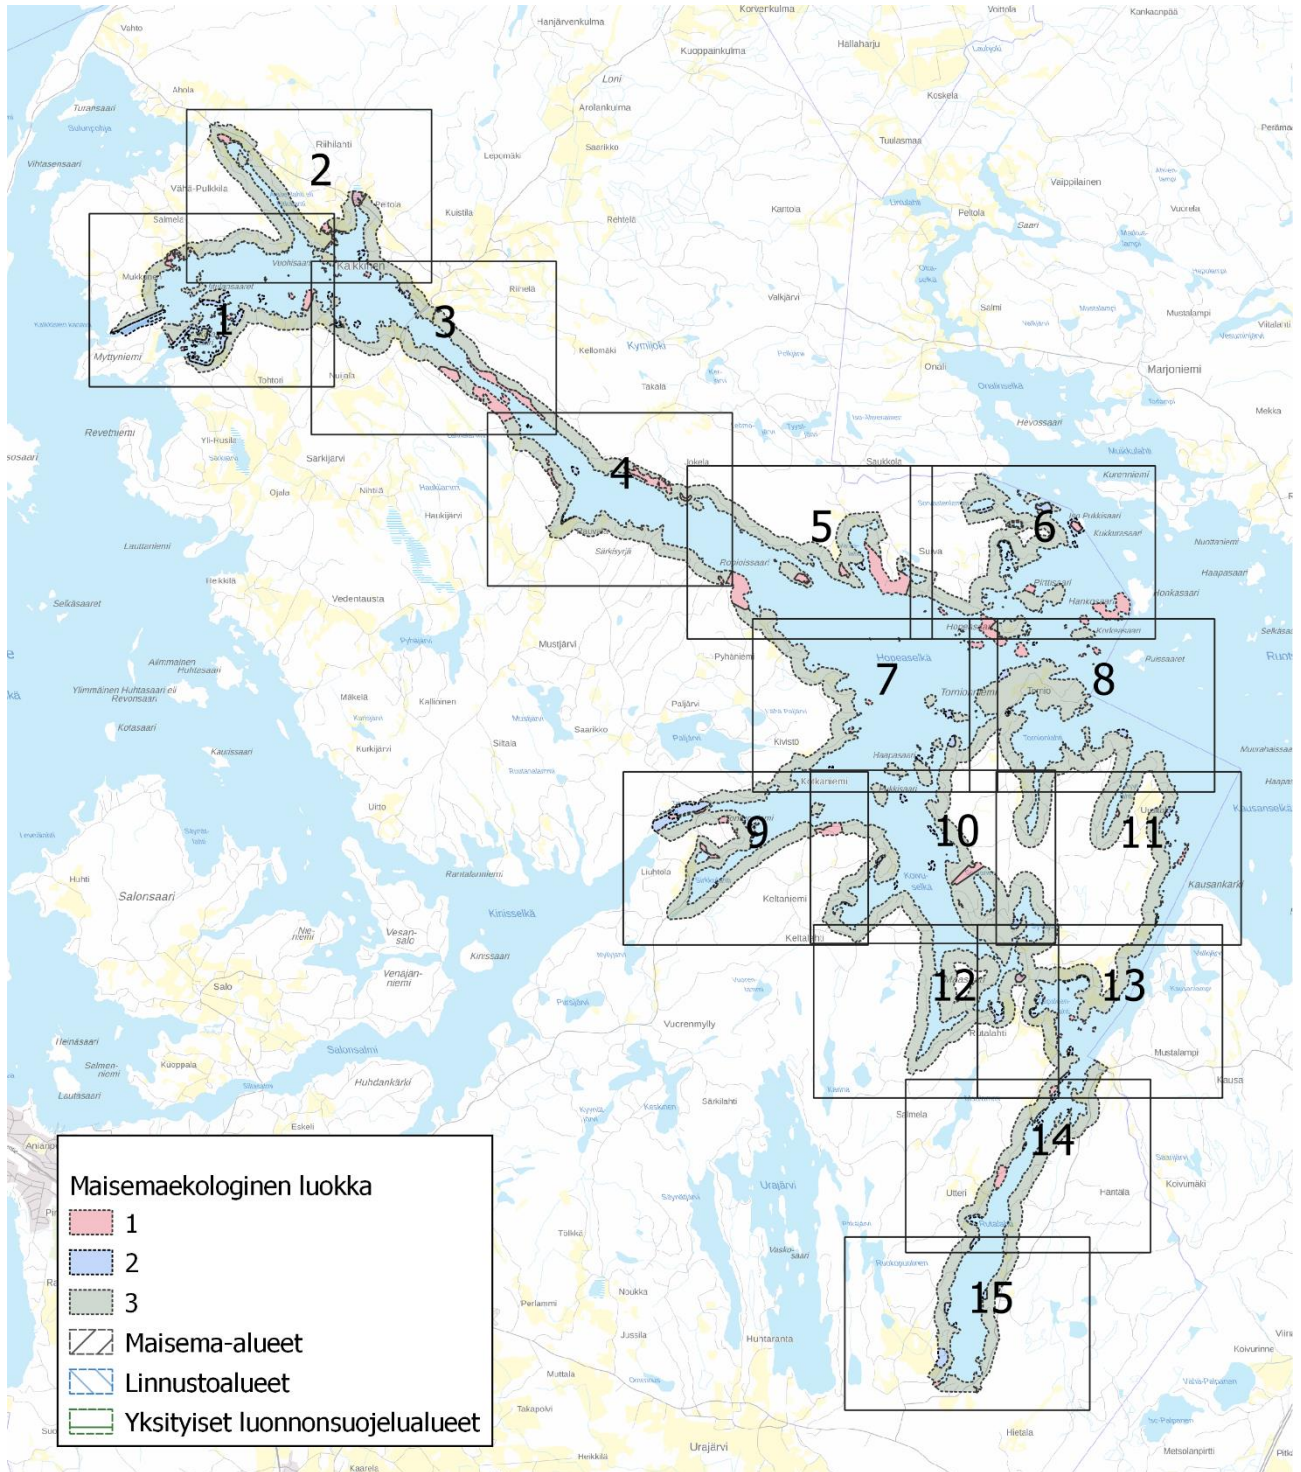

Liitteessä esitetään karttakuvin selvityksen perusteella laadittu maisemaekologinen luokitus.

Karttalehtijako ja käytetty symboliikka on seuraava:

Taipale

Laurila

Niemelä

Harviaistenniemi

4 Lavia

Kangas