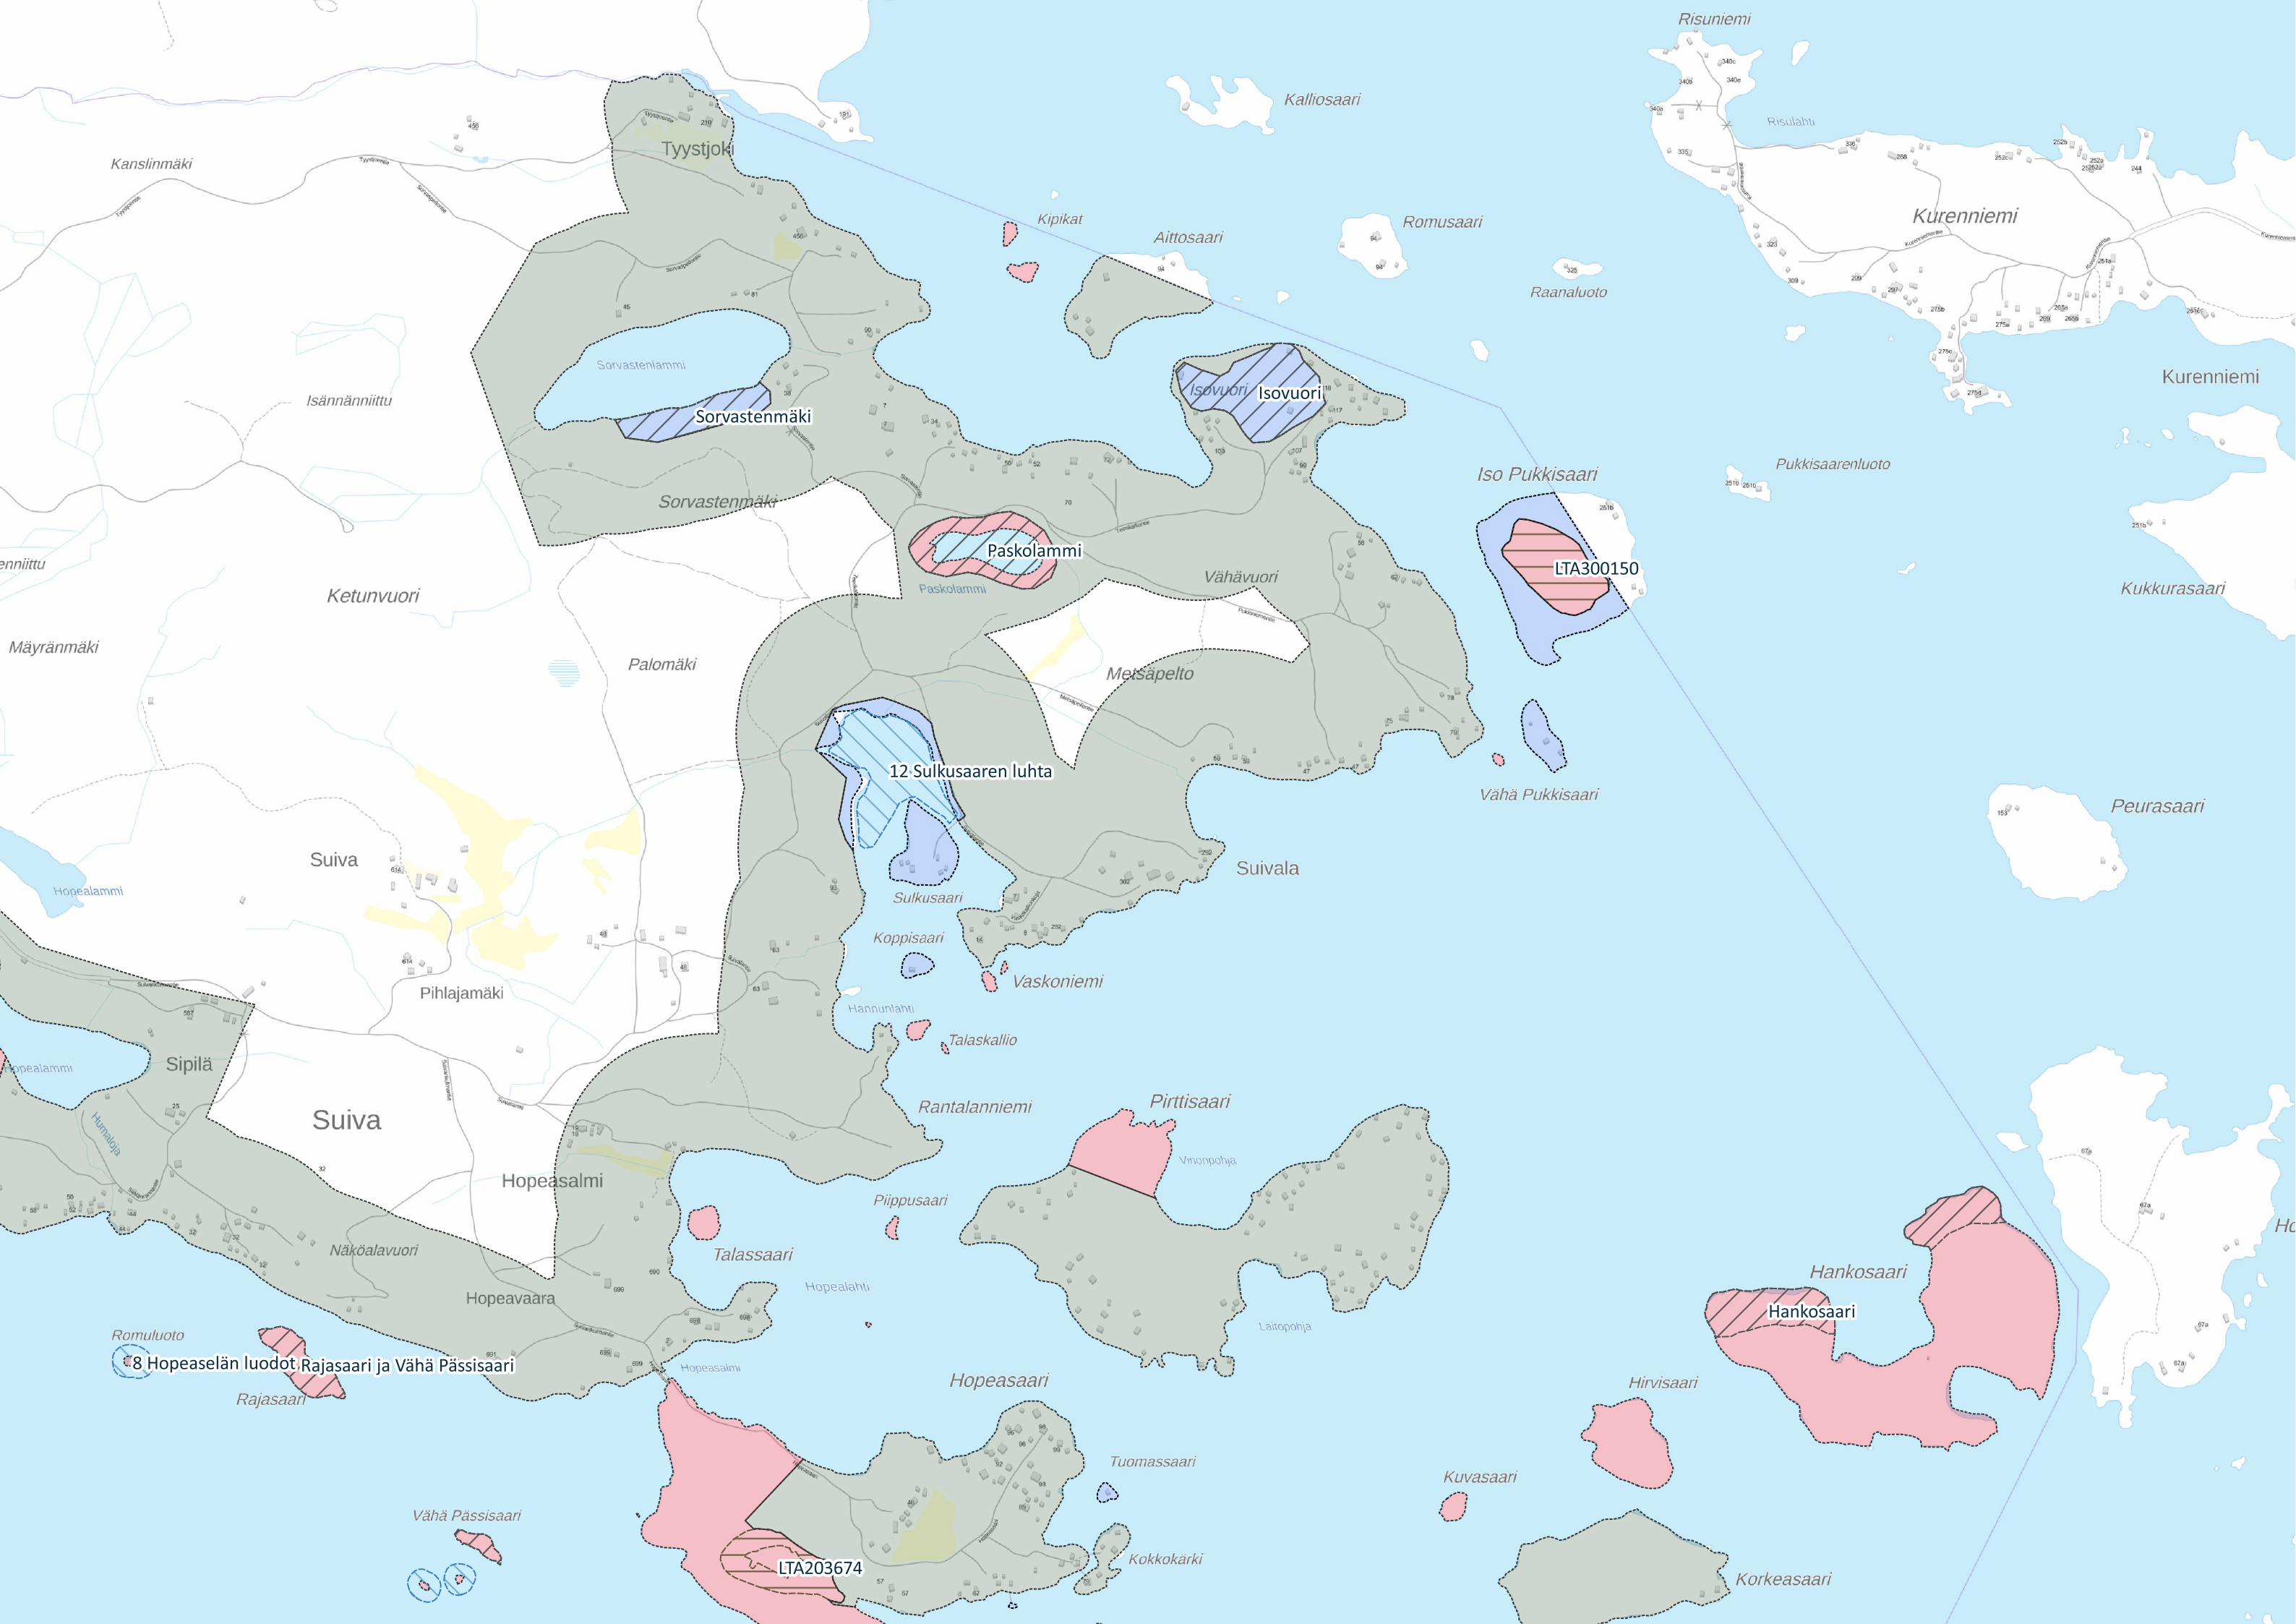

Kanslinmäki

Tyystjoki

Kalliosaari

Kurenniemi

Kipikat

Aittosaari

Romusaari

Raaneluoto

Isännänniitu

Sorvastenlammi

Sorvastenmäki

Isovuori

Sorvastenmäki

Paskolampi

Vähävuori

Iso Pukkisaari

LTA300150

Pukkisaarenluoto

Kurenniemi

Kukkurasaaari

Ketunvuori

Palomäki

Metsäpelto

12 Sulkusaaren luhta

Vähä Pukkisaari

Peurasaari

Suiva

Suivala

Pihlajamäki

Sulkusaari

Koppisaari

Vaskoniemi

Hannunlahti

Talaskallio

Pirttisaari

Suiva

Hopeasalmi

Rantalanniemi

Piippusaari

Talassaari

Hopealahti

Hopeasaari

Laitopohja

8 Hopeaselän luodot Rajasaari ja Vähä Pässisaari

Rajasaari

Hankosaari

Hankosaari

Vähä Pässisaari

LTA203674

Tuomassaari

Kokkokärki

Kuvasaari

Hirvisaari

Korkeasaari