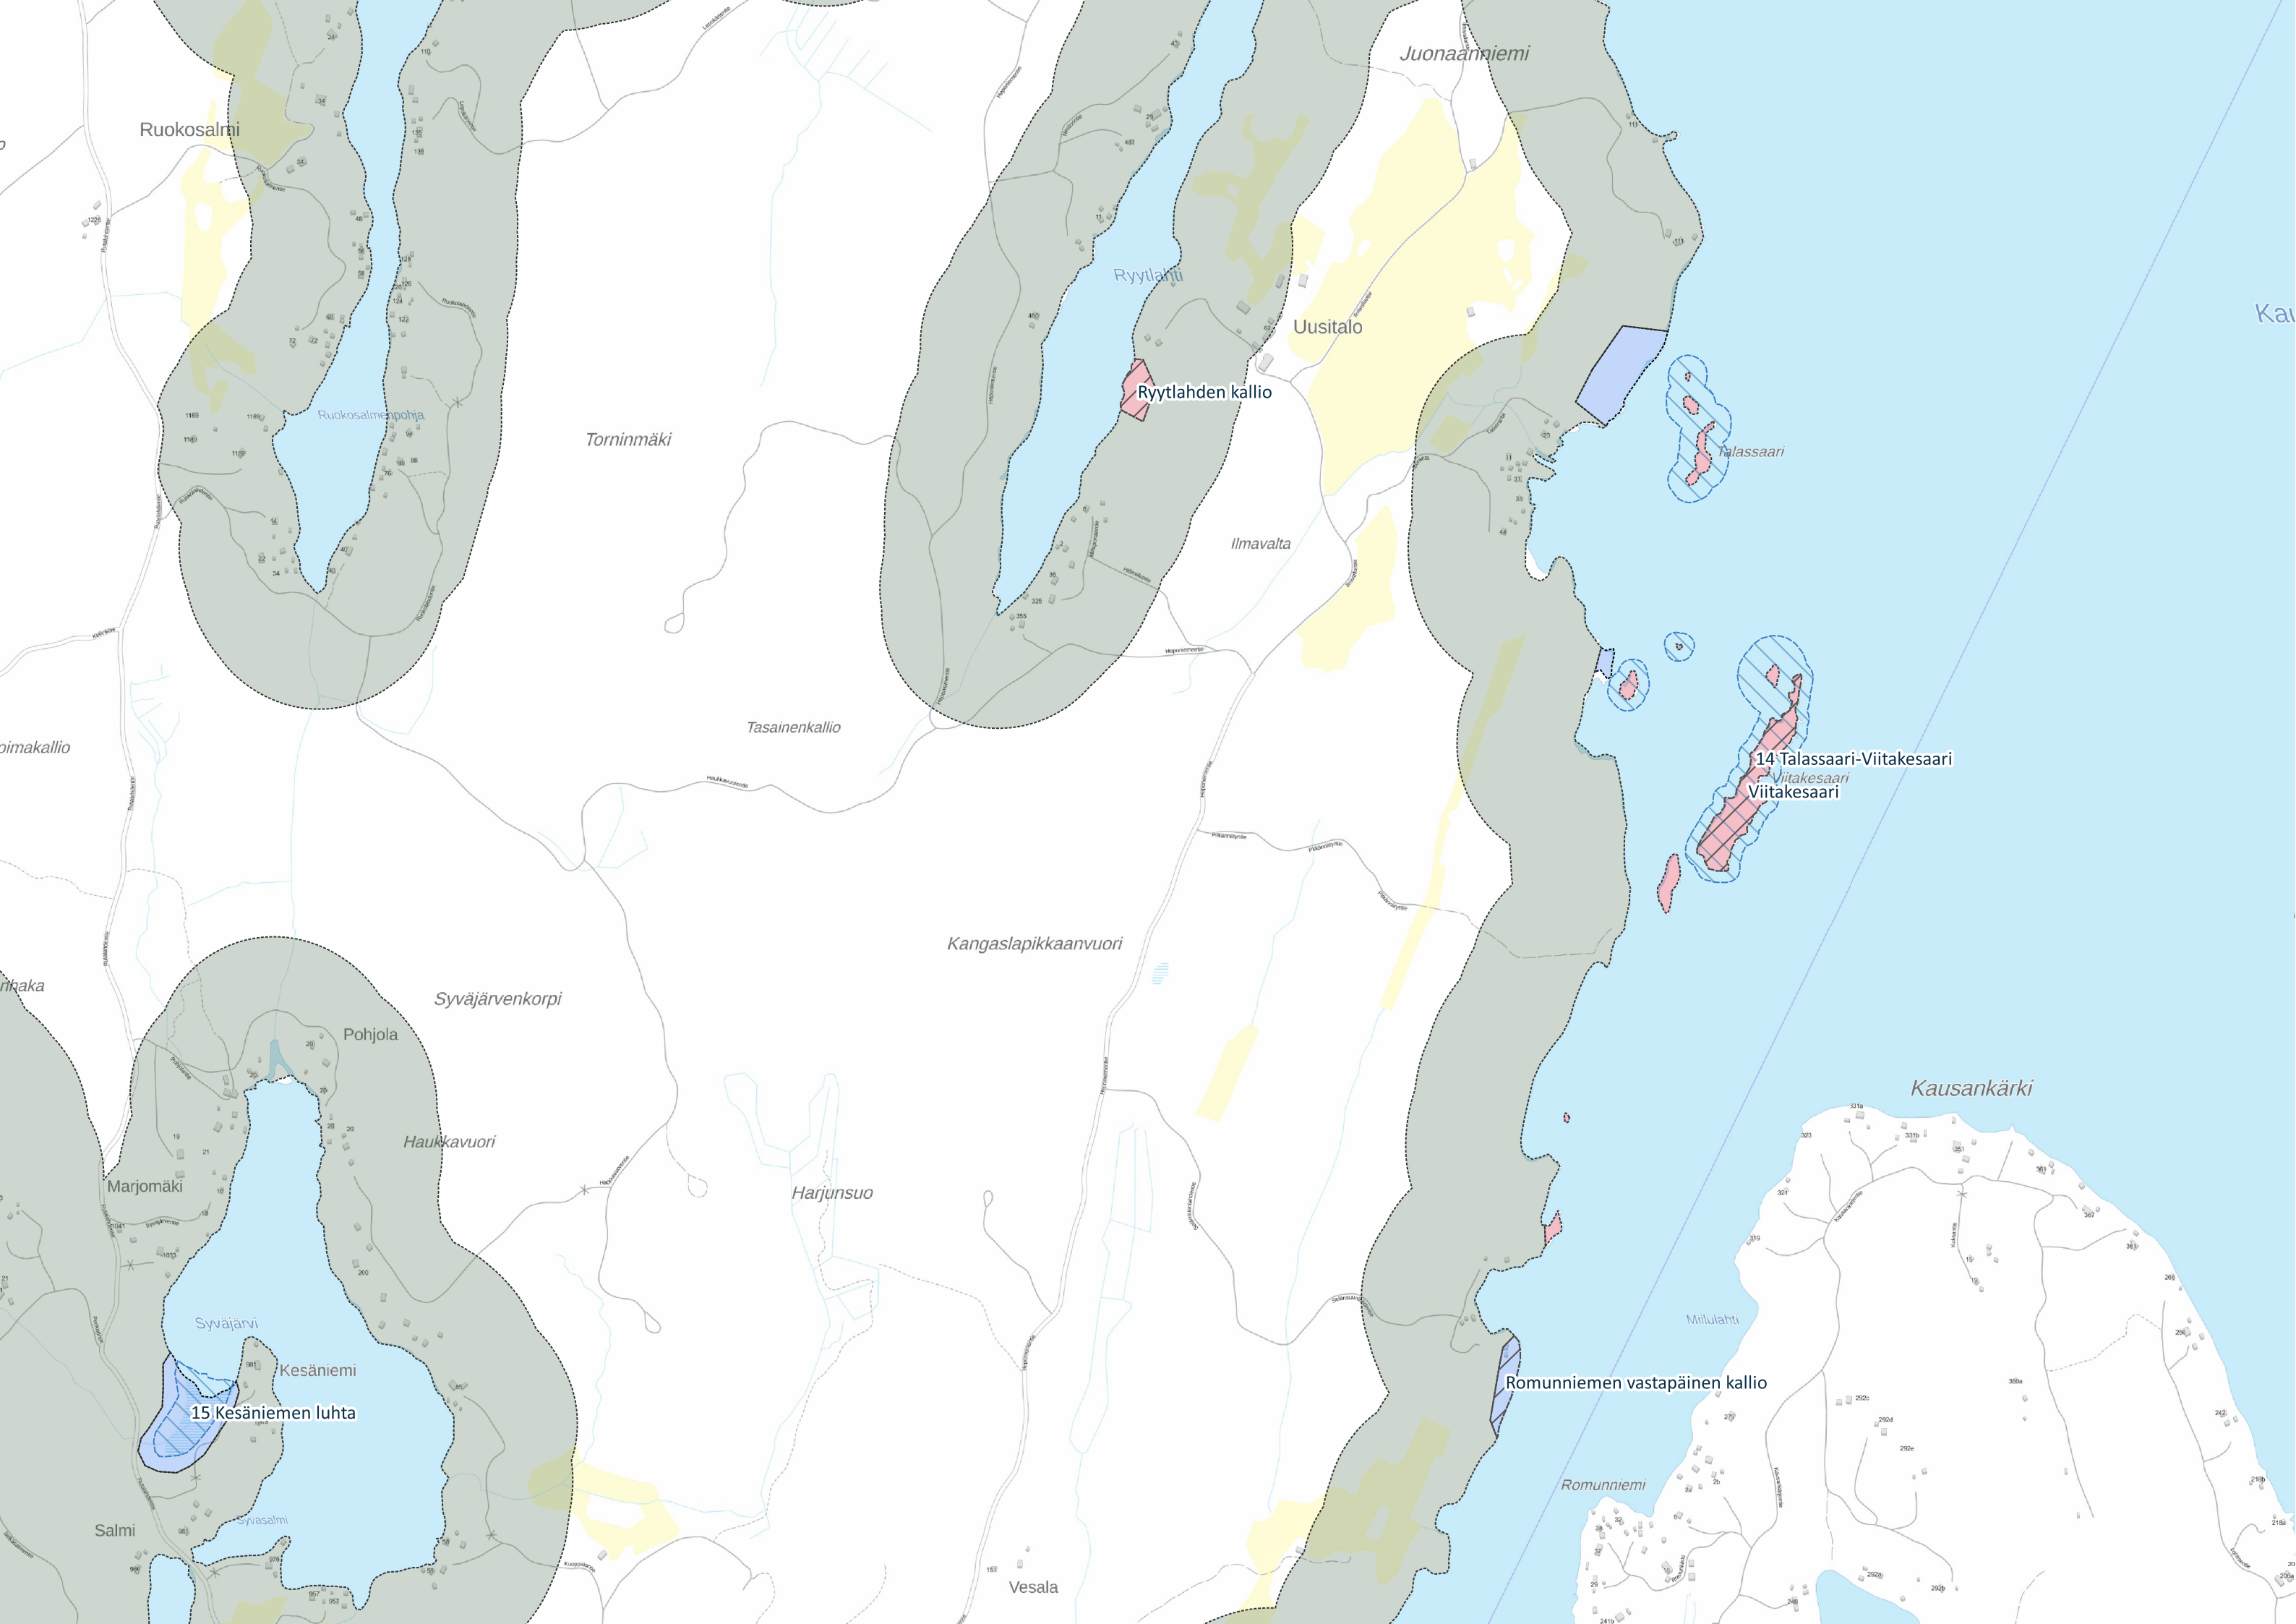

Ruokosalmi

Juonaanniemi

Ryytlahti

Uusitalo

Ryytlahden kallio

Ilmavalta

Talassaari

14 Talassaari-Viitakesaari
Viitakesaari
Viitakesaari

Tasainenkallio

Kangaslapikkaanvuori

Syväjärvenkorpi

Pohjola

Haukkavuori

Marjomäki

Syväjärvi

Kesäniemi

15 Kesäniemen luhta

Salmi

Syvasalmi

Vesala

Romunniemen vastapäinen kallio

Romunniemi

Miilulahti

Kausankärki