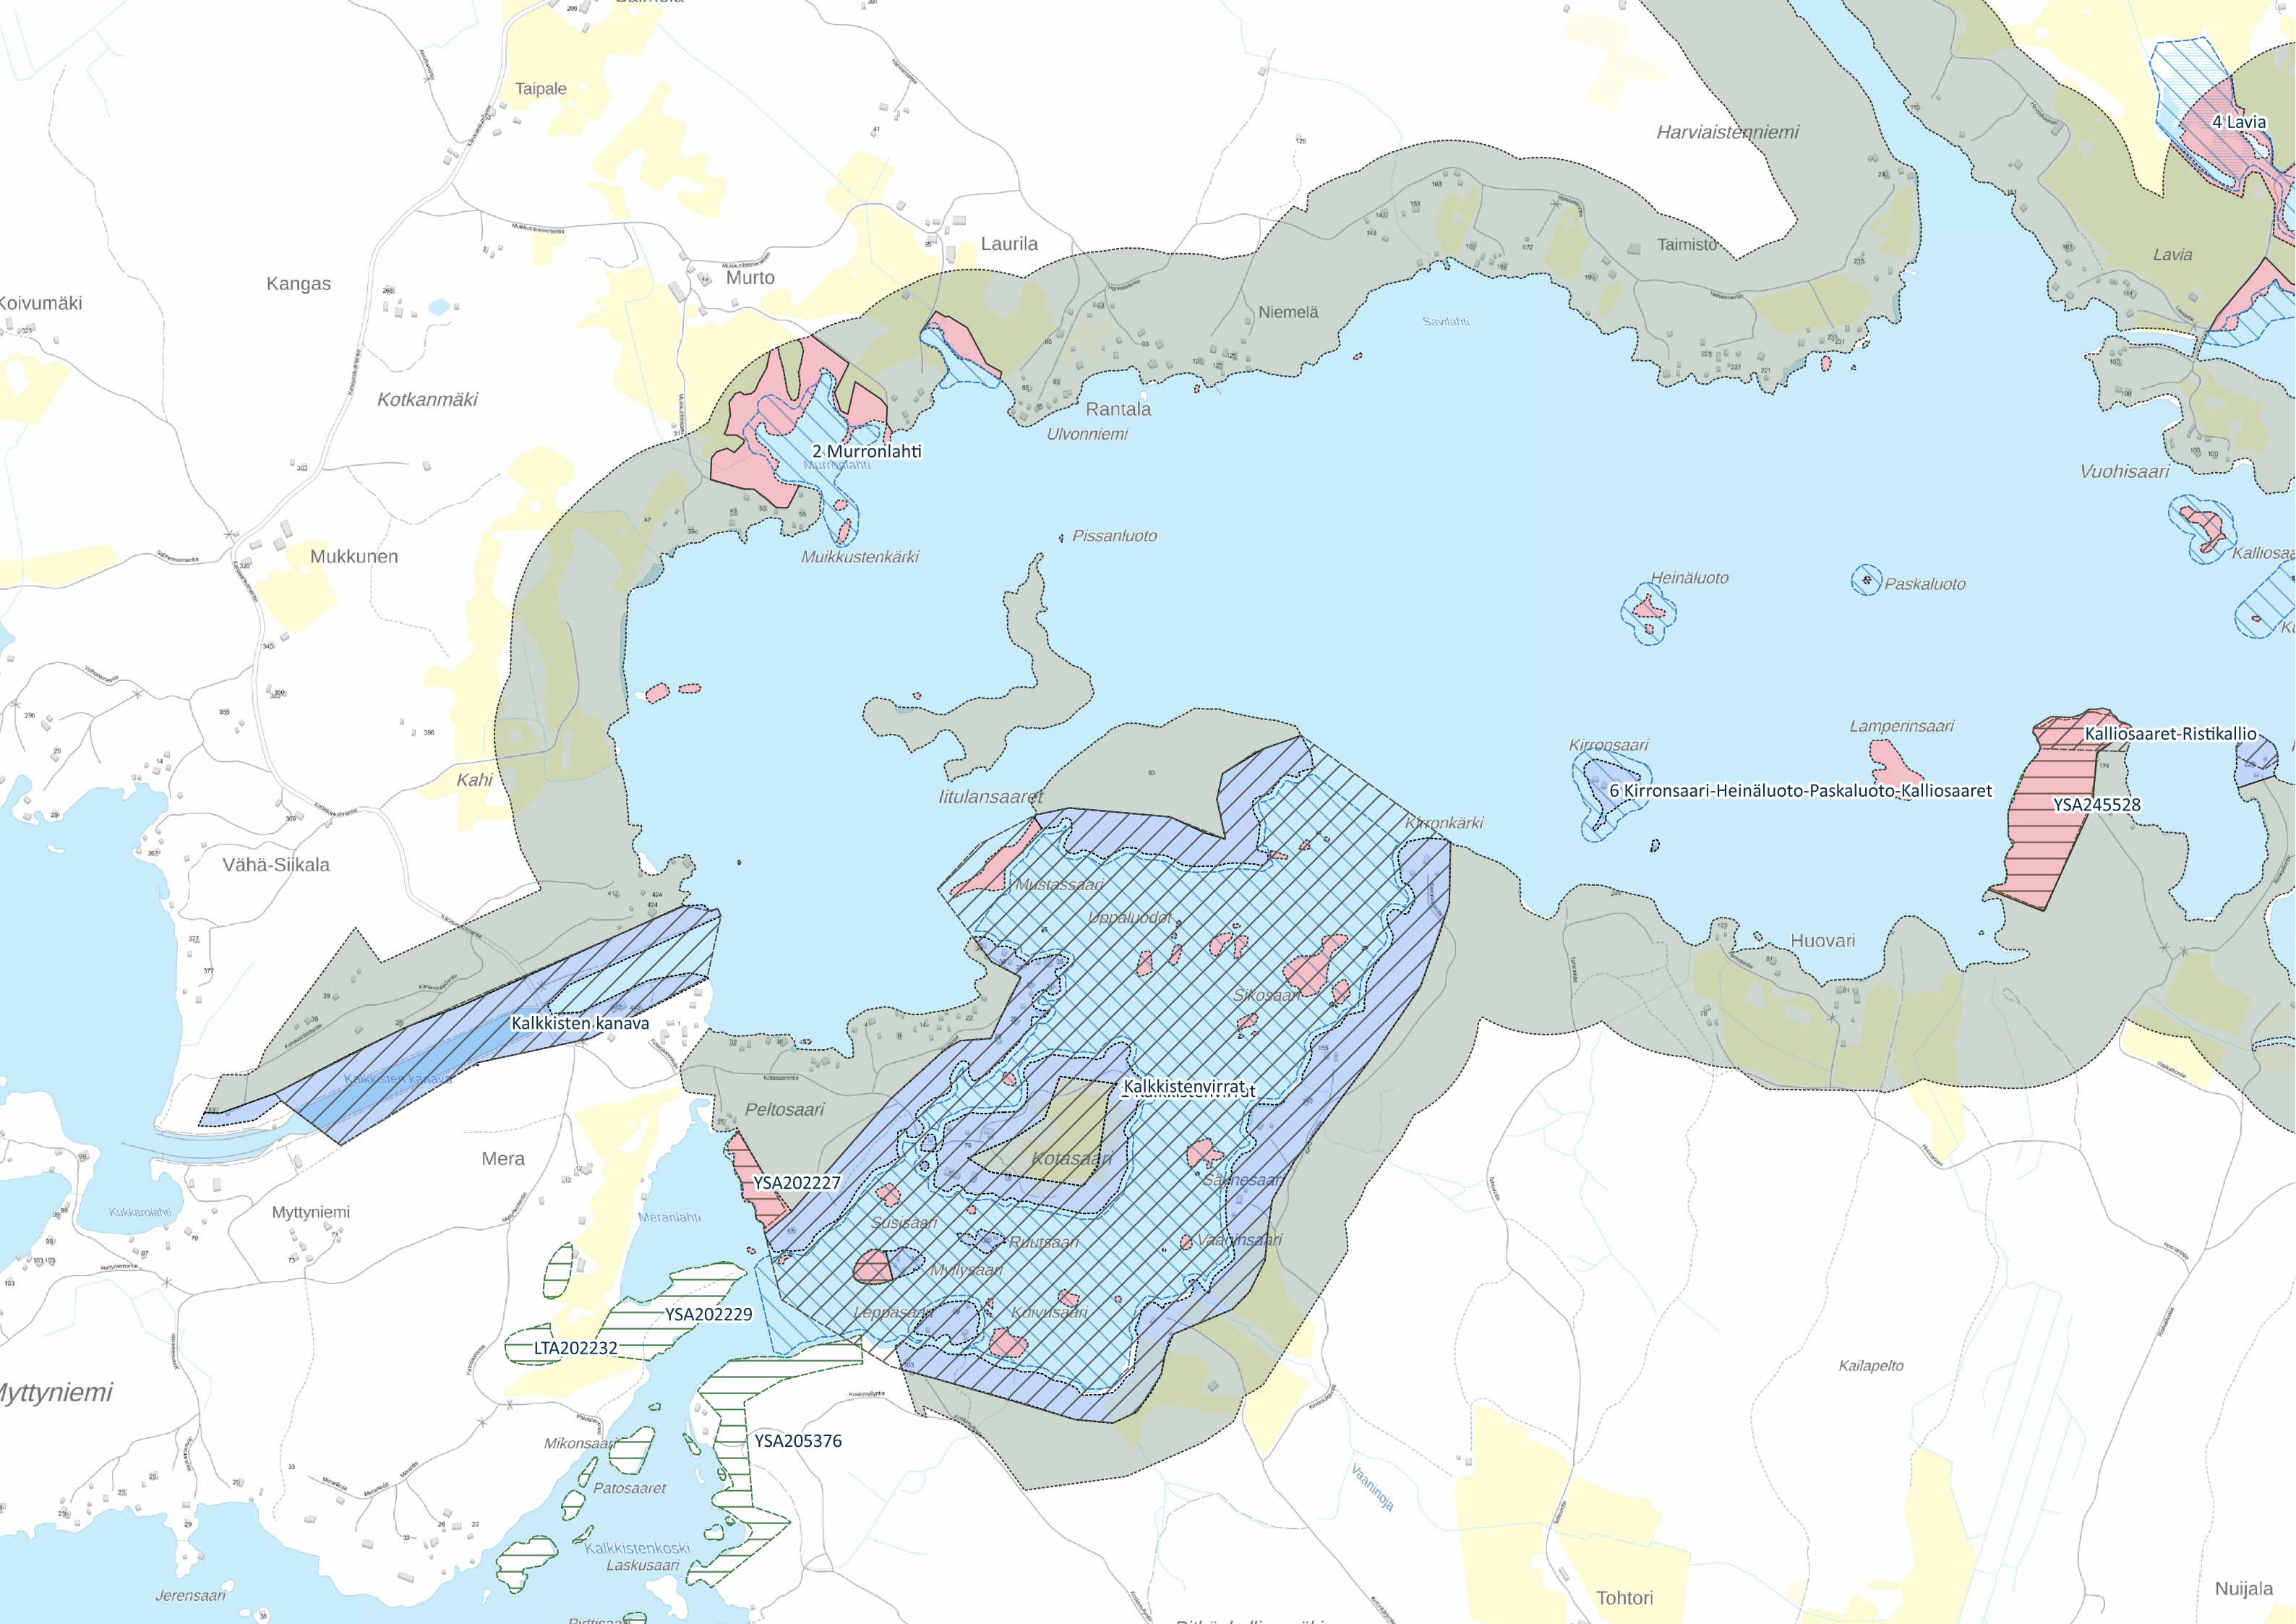

Taipale

Laurila

Niemelä

Harviaistenniemi

4 Lavia

Kangas

Murto

Taimisto

Lavia

Koivumäki

Kotkanmäki

Rantala

Savilahti

Vuohisaari

Mukkunen

2 Murronlahti

Ulvonniemi

Kalliosaaret

Muikkustenkärki

Pissanluoto

Heinäluoto

Paskaluoto

Kahi

litulansaaret

Kirronsaari

Lamperinsaari

Kalliosaaret-Ristikallio

Vähä-Siikala

YSA245528

Kalkkisten kanava

Kalkkistenvirrat

Huovari

Mera

YSA202227

Kotasaari

Sikosaari

Meranlahti

Susisaari

Ruutsaari

Vaarnisaari

Myttyniemi

YSA202229

Myllysaari

Koivisaari

LTA202232

Leppisaari

Mikonsaari

YSA205376

Patosaaret

Kalkkistenkoski

Laskusaari

Kailapelto

Vaaniroja

Tohtori

Nuijala

Jerensaari