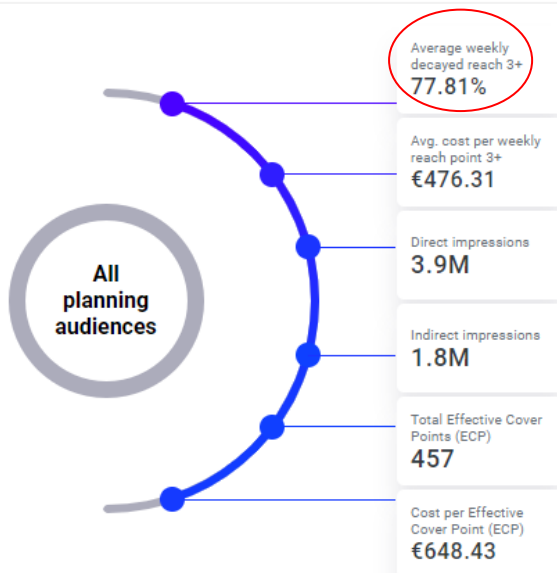

Skenaario 2

(ulkomainonta, radio, **printti**, online video, some)
500k: lapsiperheet ja 30-45 v. asiantuntijat,
pk-seutu ja **Kouvola, Lappeenranta, Tampere**

Kampanjan kulku, vaihtoehtoja

300k

Touchpoints