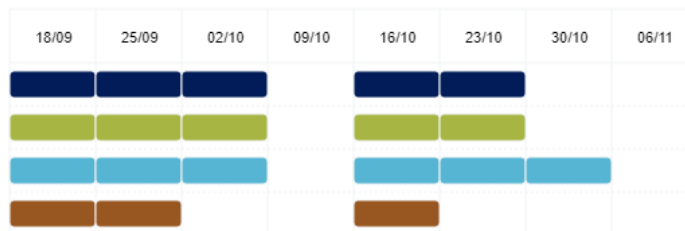

Kampanjan kulku, vaihtoehtoja

300k

Touchpoints

Radio ads
Social media ads
OOH general
Online video ads (broadcast) and addressable TV

Investment

€39,997
€54,996
€153,494
€48,013