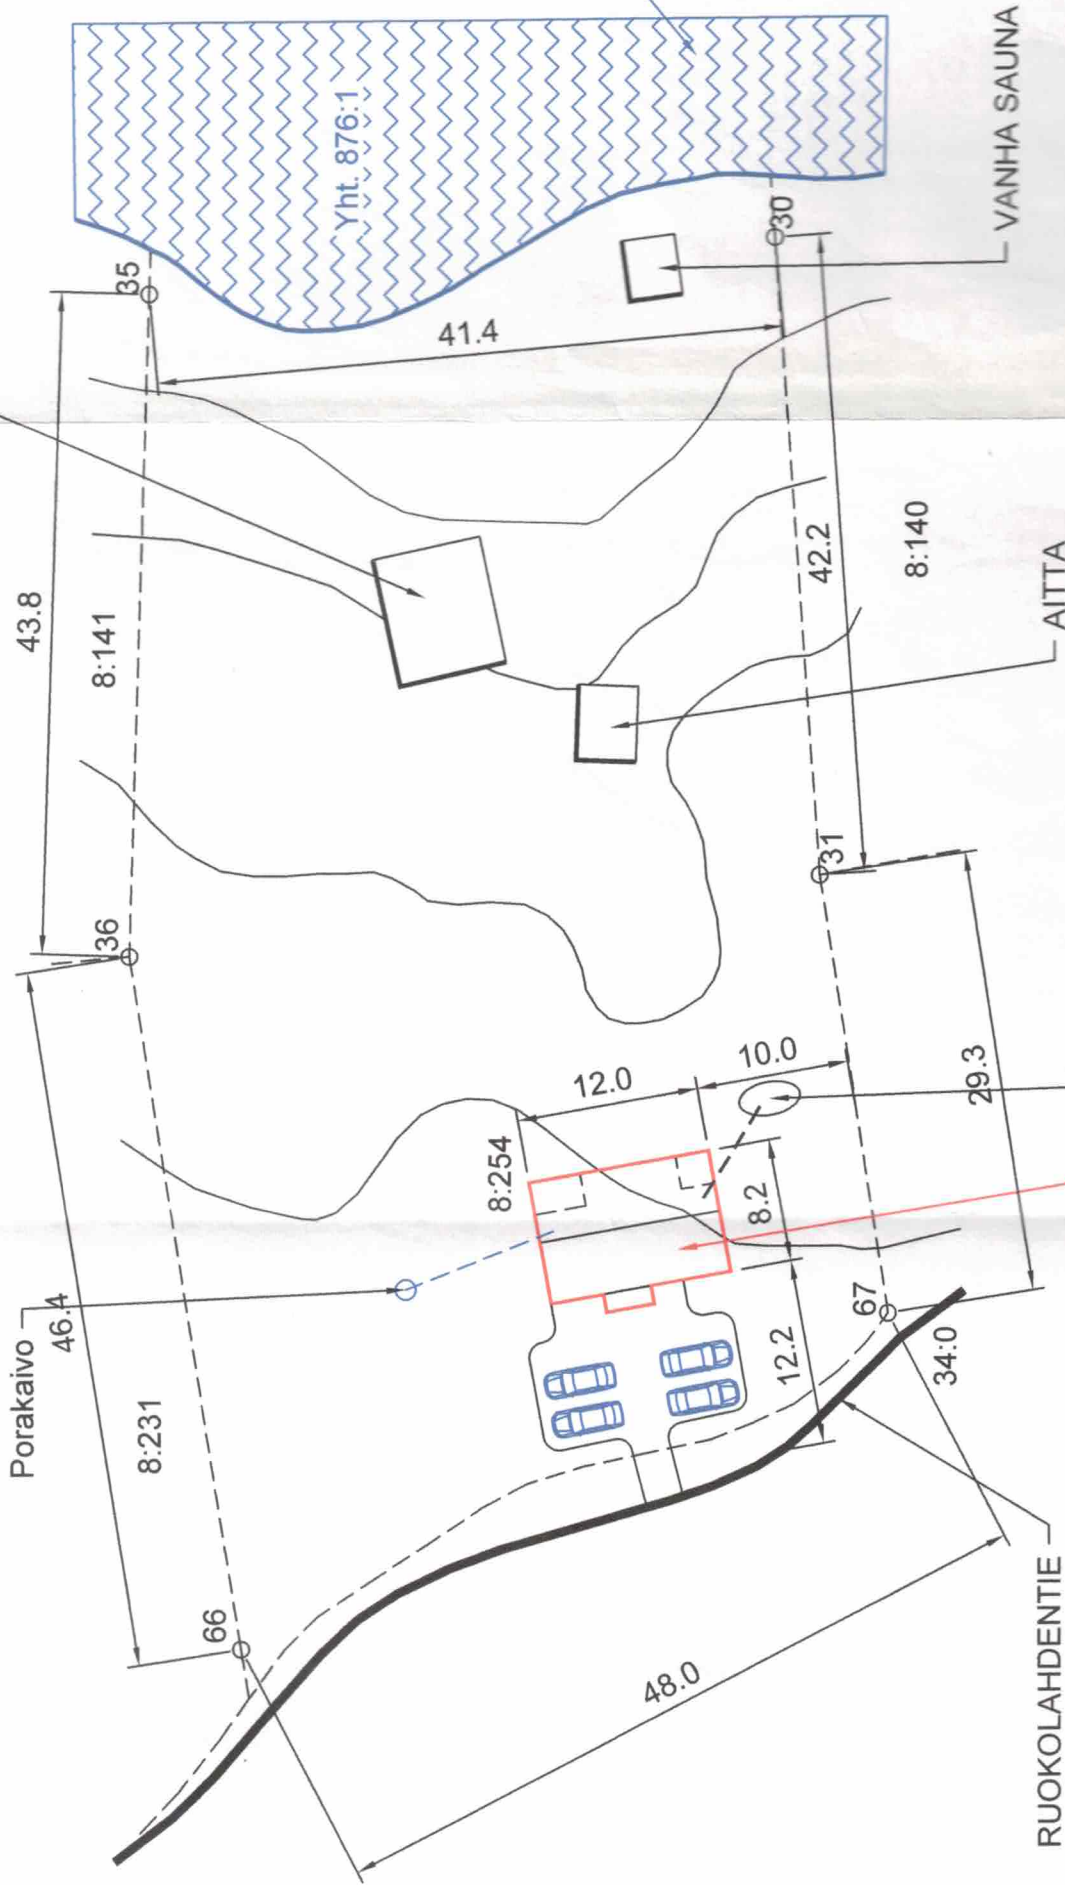

KATSE
RAKENNUSPAIN
PORAKATSELM
PERUSTUSKATS
RAKENNEMITSE
HÖRKATSELM
ÖLJYLÄMMITYS
LOPPUKATSELM

VANHA MÖKKI kerrosala n. 32 m<sup>2</sup>

Likavedet umpisäiliöön n. 5 ... 10 m<sup>3</sup>

**UUSI LOMARAKENNUS: Kerrosala 90 m<sup>2</sup>**

RUOTSALAIN

VANHA SAUNA

AITTA

RUOKOLAHDENTIE

Yht. 876:1