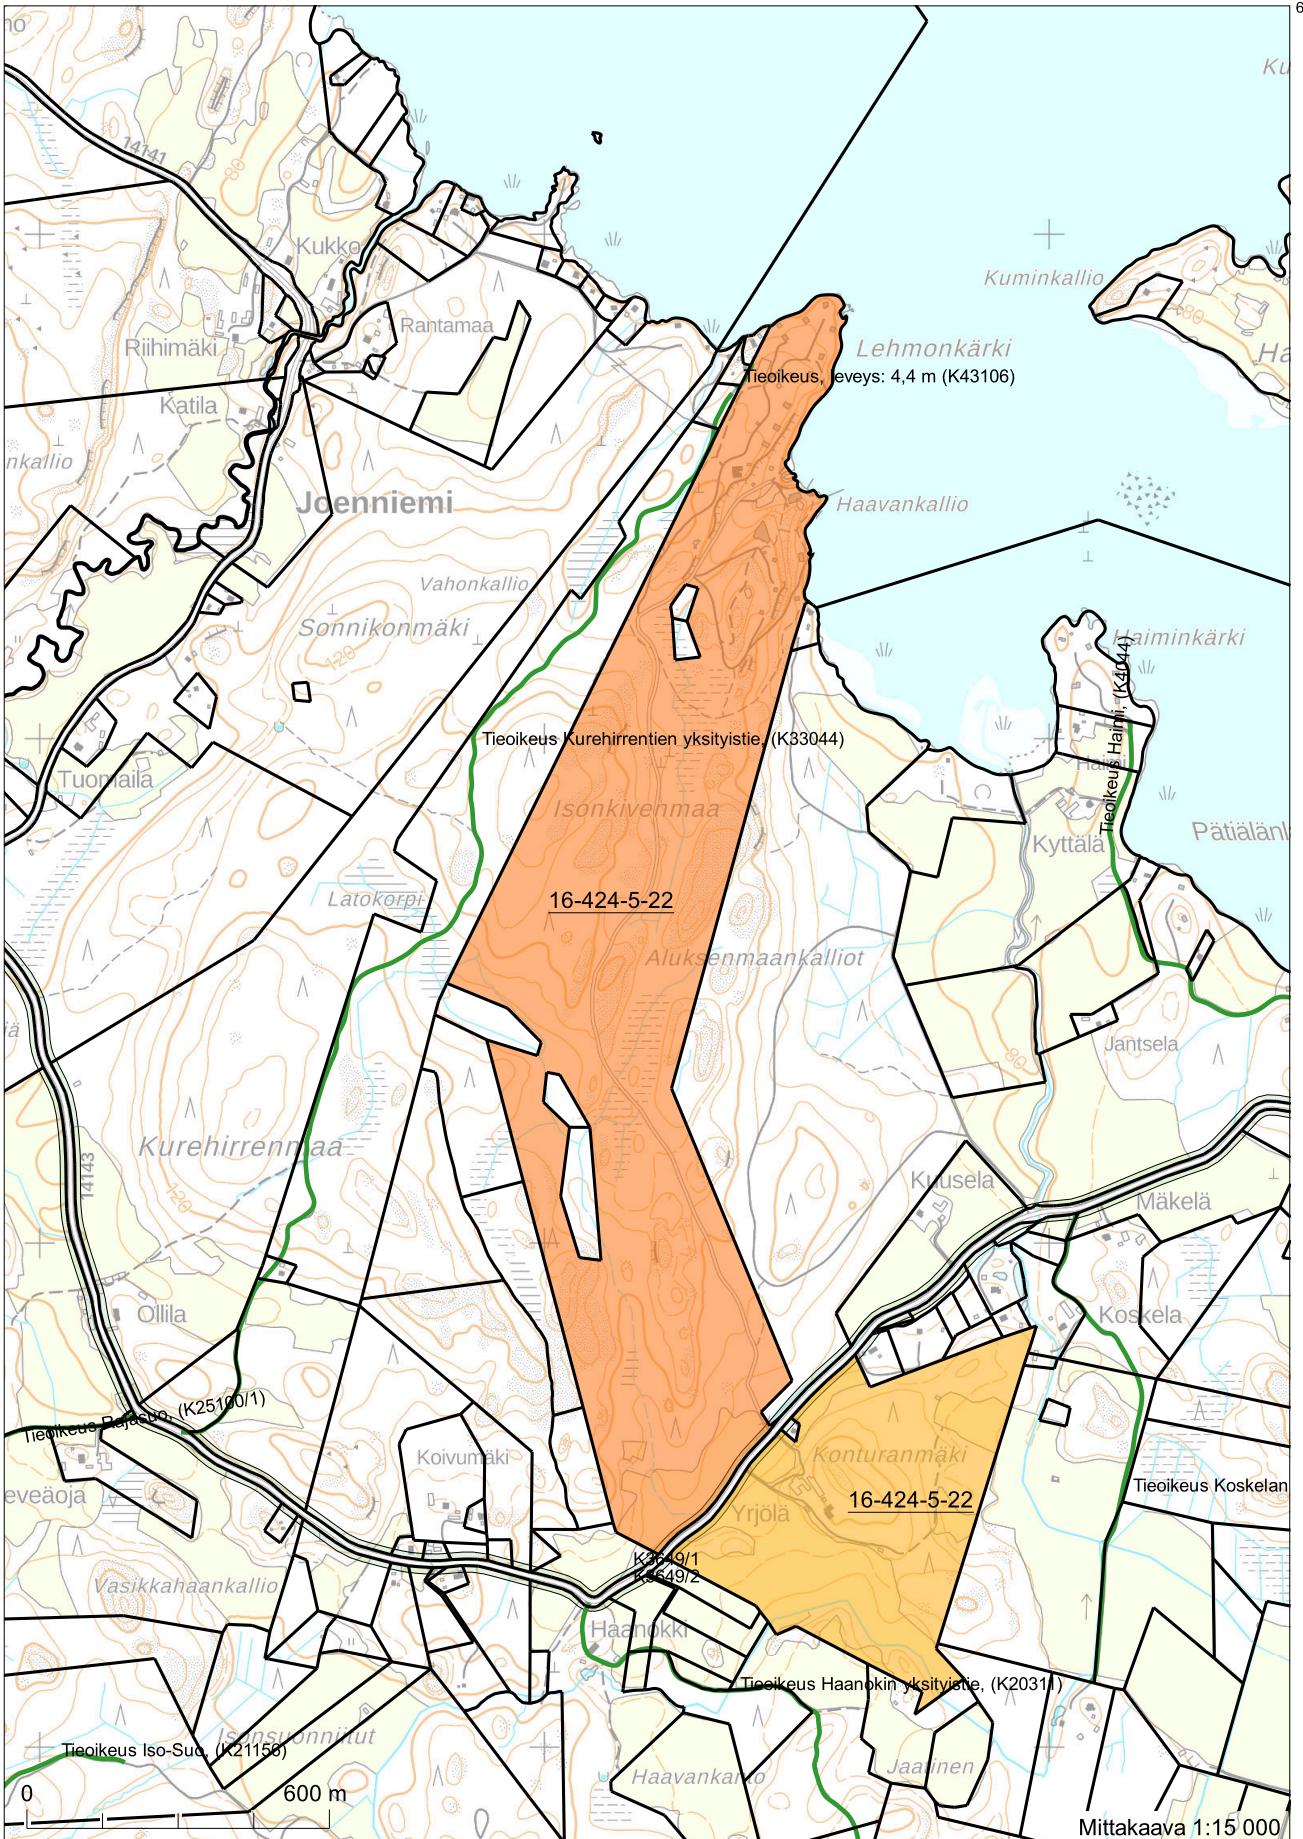

Kiinteistötunnus: 16-424-5-22  
 Nimi: YRJÖLÄ  
 Rekisteriyksikkölaji: Tila  
 Kunta: Asikkala (16)  
 Palstojen lukumäärä: 2

Rekisteriyksikön alueella on asemakaava ja yleiskaava.

Tulostettu kiinteistötietojärjestelmästä 2.4.2024.

Kiinteistörekisterin tiedoissa voi olla puutteita ja epätarkkuuksia. Rekisteriyksikön tarkka alueellinen ulottuvuus selviää toimitusasiakirjoista ja maastosta. Rekisteritiedoista katso tarkemmin [www.maanmittauslaitos.fi/rekisteritiedot](http://www.maanmittauslaitos.fi/rekisteritiedot).

6792454

413929

6788809  
 416479

6790666

414759

Koordinaatisto: ETRS-TM35FIN  
Taustakartta on viitteellinen.

6788236  
416459