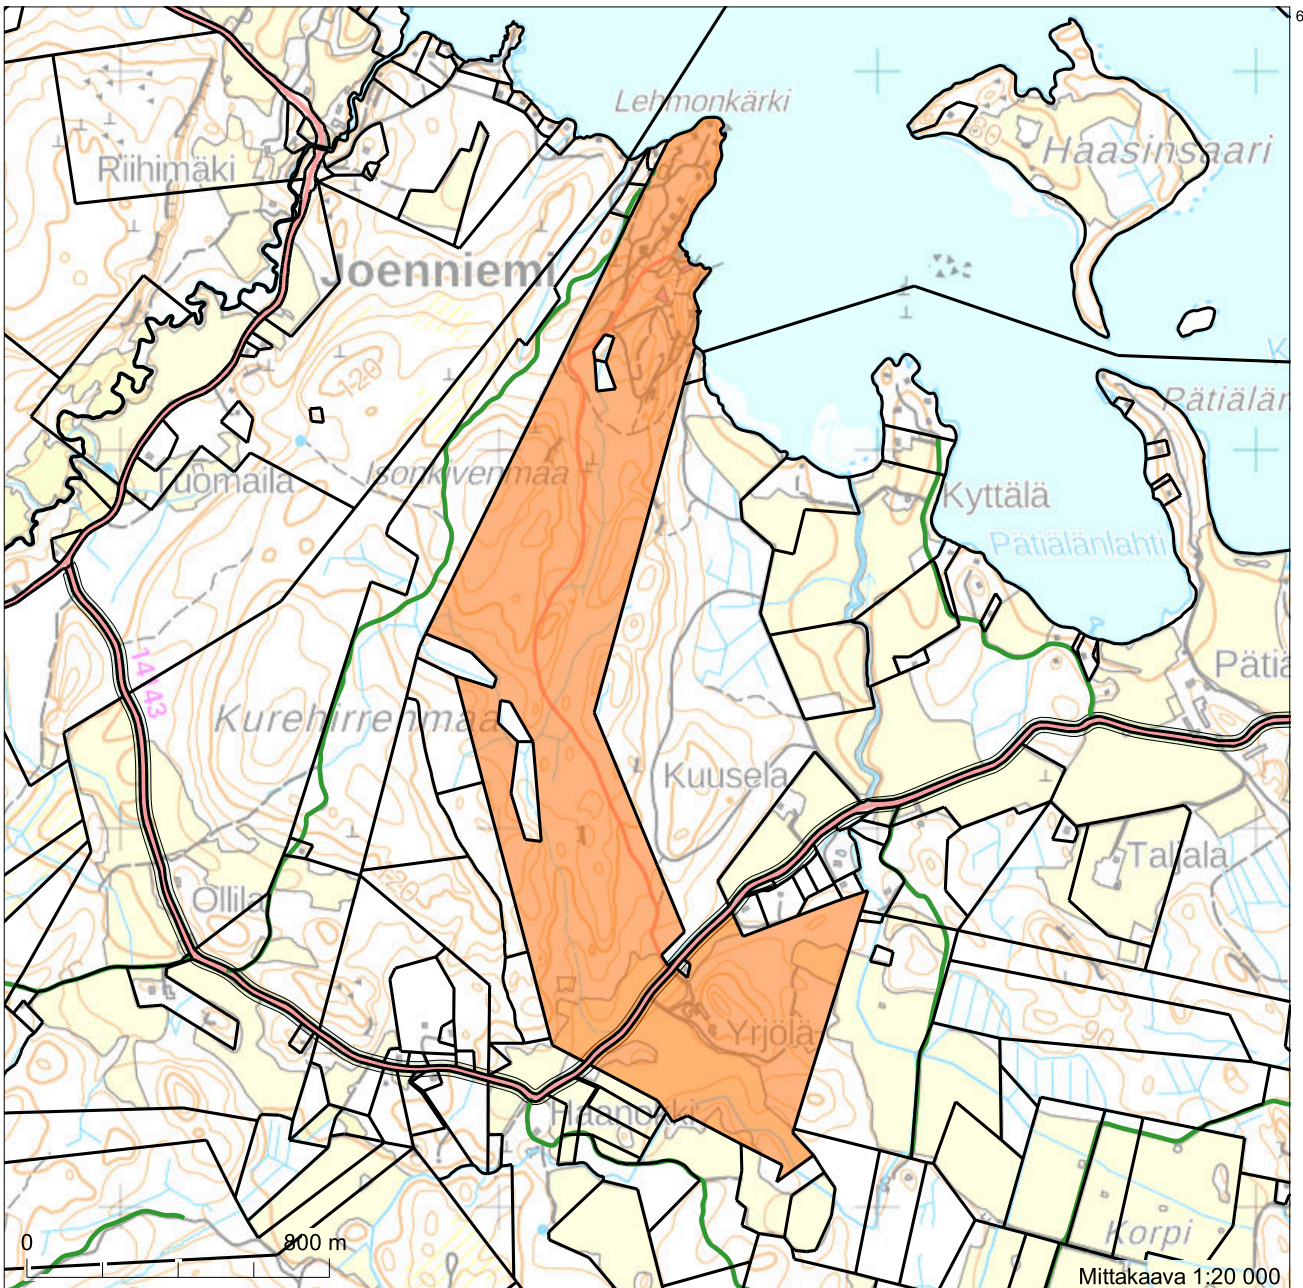

Kiinteistötunnus: 16-424-5-22  
 Nimi: YRJÖLÄ  
 Rekisteriyksikkölaji: Tila  
 Kunta: Asikkala (16)  
 Palstojen lukumäärä: 2

Rekisteriyksikön alueella on asemakaava ja yleiskaava.

Tulostettu kiinteistötietojärjestelmästä 2.4.2024.

Kiinteistörekisterin tiedoissa voi olla puutteita ja epätarkkuuksia. Rekisteriyksikön tarkka alueellinen ulottuvuus selviää toimitusasiakirjoista ja maastosta. Rekisteritiedoista katso tarkemmin [www.maanmittauslaitos.fi/rekisteritiedot](http://www.maanmittauslaitos.fi/rekisteritiedot).

6792454

413929

6788809  
 416479

6790666

414759

Koordinaatisto: ETRS-TM35FIN  
Taustakartta on viitteellinen.

6788236  
416459