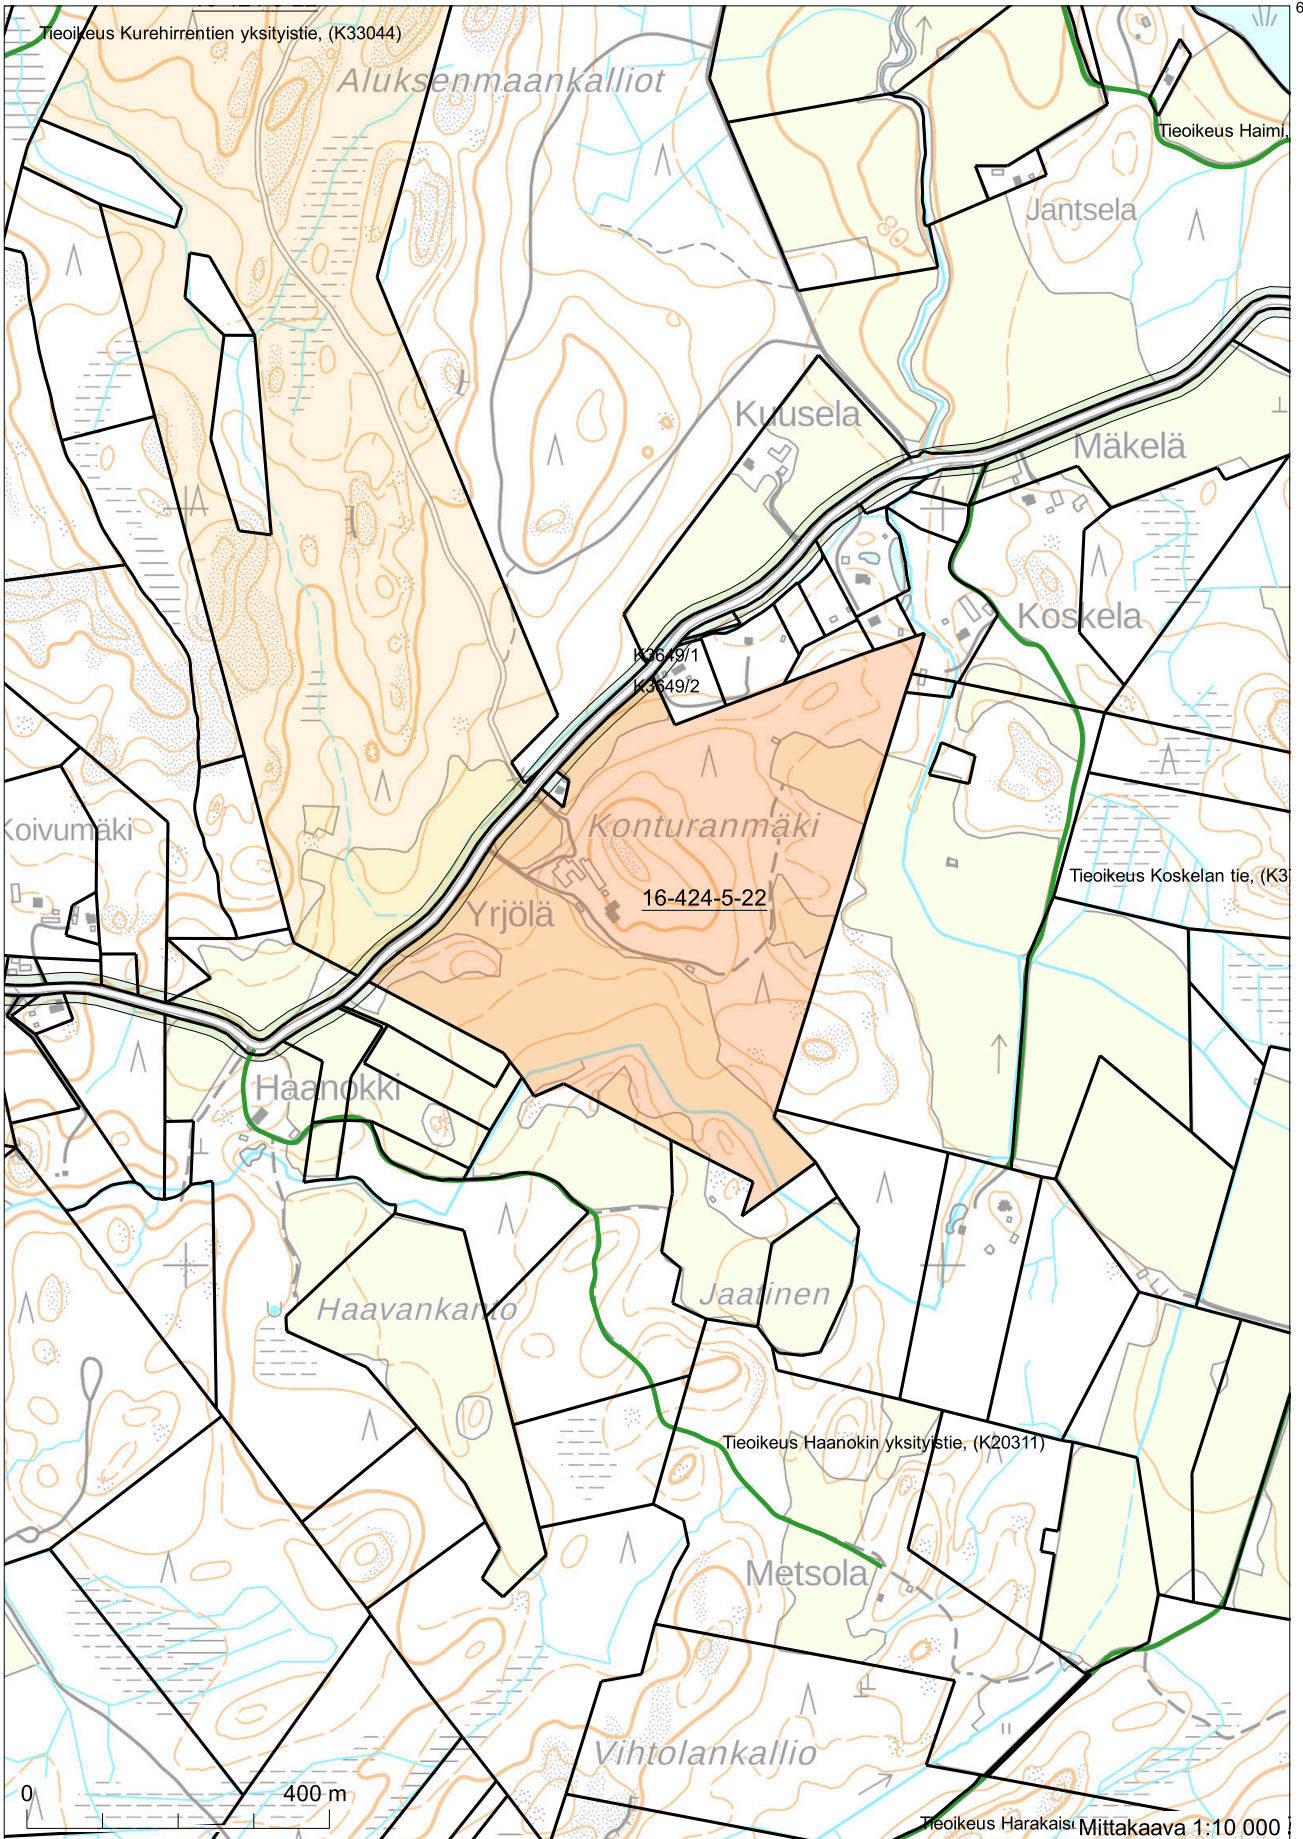

Kiinteistötunnus: 16-424-5-22  
 Nimi: YRJÖLÄ  
 Rekisteriyksikkölaji: Tila  
 Kunta: Asikkala (16)  
 Palstojen lukumäärä: 2

Rekisteriyksikön alueella on asemakaava ja yleiskaava.

Tulostettu kiinteistötietojärjestelmästä 2.4.2024.

Kiinteistörekisterin tiedoissa voi olla puutteita ja epätarkkuuksia. Rekisteriyksikön tarkka alueellinen ulottuvuus selviää toimitusasiakirjoista ja maastosta. Rekisteritiedoista katso tarkemmin [www.maanmittauslaitos.fi/rekisteritiedot](http://www.maanmittauslaitos.fi/rekisteritiedot).

6792454

413929

6788809  
 416479

6790666

414759

Koordinaatisto: ETRS-TM35FIN  
Taustakartta on viitteellinen.

6788236  
416459