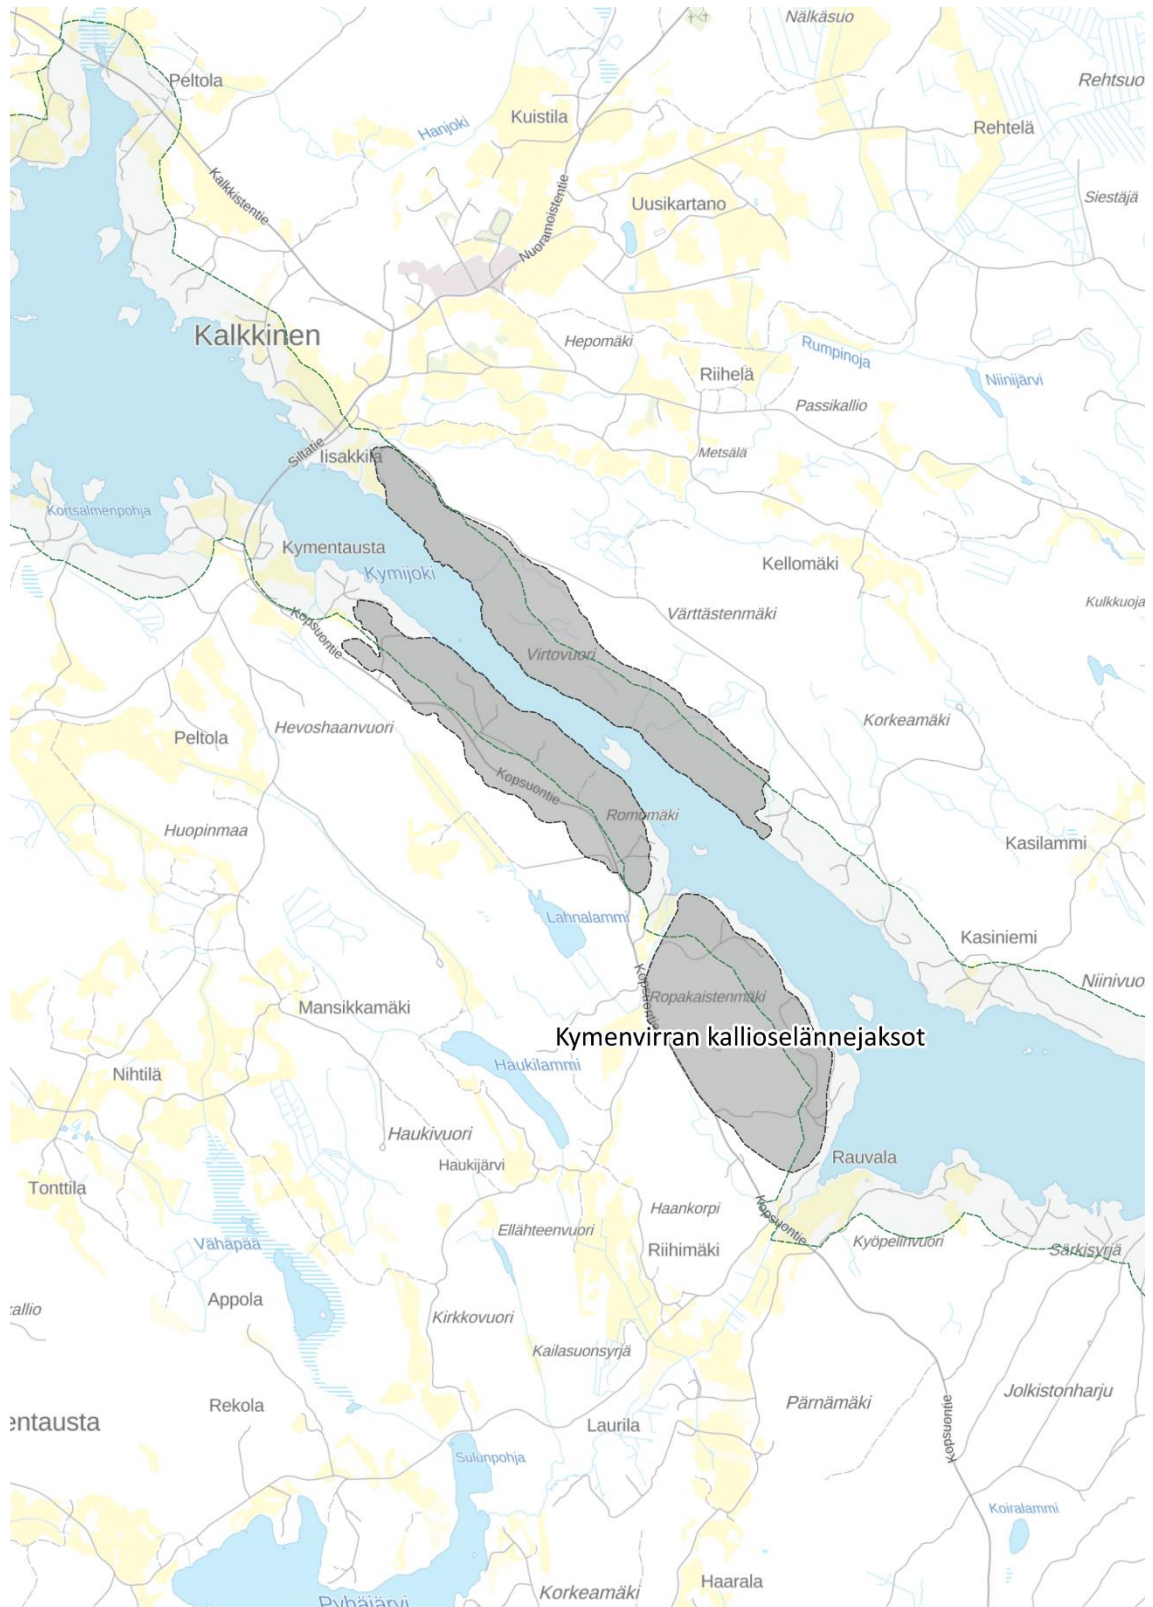

Valtionkärki - NATURA FI0301014

Kuva 1. Kohteen rajaus.

Kalkkistenkoski - NATURA FI0301011**Kuva 2.** Kohteen rajaus.

Rampsinvuori - maakuntakaavan luonnonsuojelualuevaraus**Kuva 3.** Kohteen rajaus.

Ruotsalaisen saaret - maakuntakaavan luonnonsuojelualuevaraus**Kuva 4.** Kohteen rajaus.

Hyrtiälänkangas HSO040034 - Harjunsuojeluohjelma**Kuva 5.** Kohteen rajaus.

Nikkilänkalliot - KAO040255 valtakunnallisesti arvokas kallioalue**Kuva 6.** Kohteen rajaus.

Kymenvirran kallioselännejaksot - KA0040228 valtakunnallisesti arvokas kallioalue

Kuva 7. Kohteen raja.

Honnilanvuoret-Hirvikallio - KA0040239 valtakunnallisesti arvokas kallioalue**Kuva 8.** Kohteen rajaus.

Kärsävuori - KA0040240 valtakunnallisesti arvokas kallioalue**Kuva 9.** Kohteen rajaus.

Etelä-Päijänteen kulttuuri- ja harjusaarimaisemat**VAM040040 valtakunnallisesti arvokas maisema-alue****Kuva 10.** Kohteen rajaus.

Kalkkisten koski ja kanava - MARY Päijät-Hämeen maakunnallinen inventointi**Kuva 11.** Kohteen rajaus.