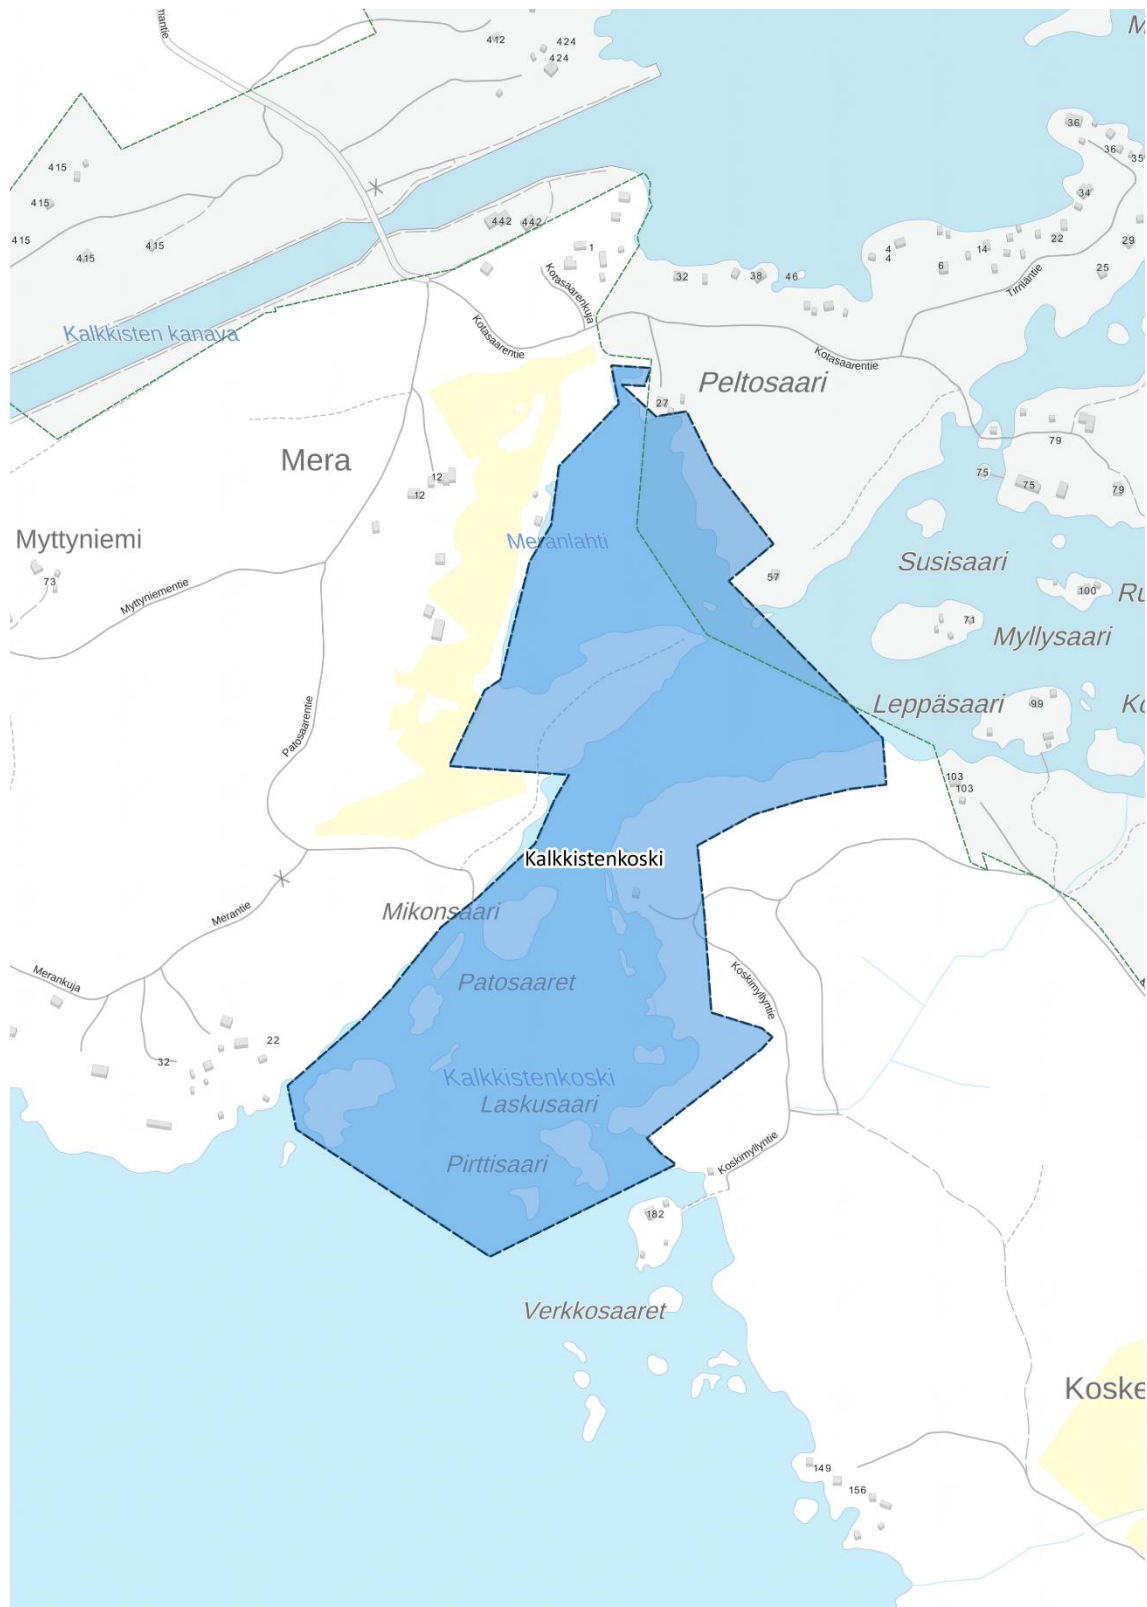

Valtionkärki - NATURA FI0301014

Kuva 1. Kohteen rajaus.

Kalkkistenkoski - NATURA FI0301011**Kuva 2.** Kohteen rajaus.

Rampsinvuori - maakuntakaavan luonnonsuojelualuevaraus**Kuva 3.** Kohteen rajaus.

Ruotsalaisen saaret - maakuntakaavan luonnonsuojelualuevaraus**Kuva 4.** Kohteen rajaus.

Hyrtiälänkangas HSO040034 - Harjunsuojeluohjelma**Kuva 5.** Kohteen rajaus.

Nikkilänkalliot - KAO040255 valtakunnallisesti arvokas kallioalue**Kuva 6.** Kohteen rajaus.

Kymenvirran kallioselännejaksot - KA0040228 valtakunnallisesti arvokas kallioalue

Kuva 7. Kohteen raja.

Honnilanvuoret-Hirvikallio - KA0040239 valtakunnallisesti arvokas kallioalue**Kuva 8.** Kohteen rajaus.

Kärsävuori - KA0040240 valtakunnallisesti arvokas kallioalue**Kuva 9.** Kohteen rajaus.

Etelä-Päijänteen kulttuuri- ja harjusaarimaisemat**VAM040040 valtakunnallisesti arvokas maisema-alue****Kuva 10.** Kohteen rajaus.

Kalkkisten koski ja kanava - MARY Päijät-Hämeen maakunnallinen inventointi**Kuva 11.** Kohteen rajaus.