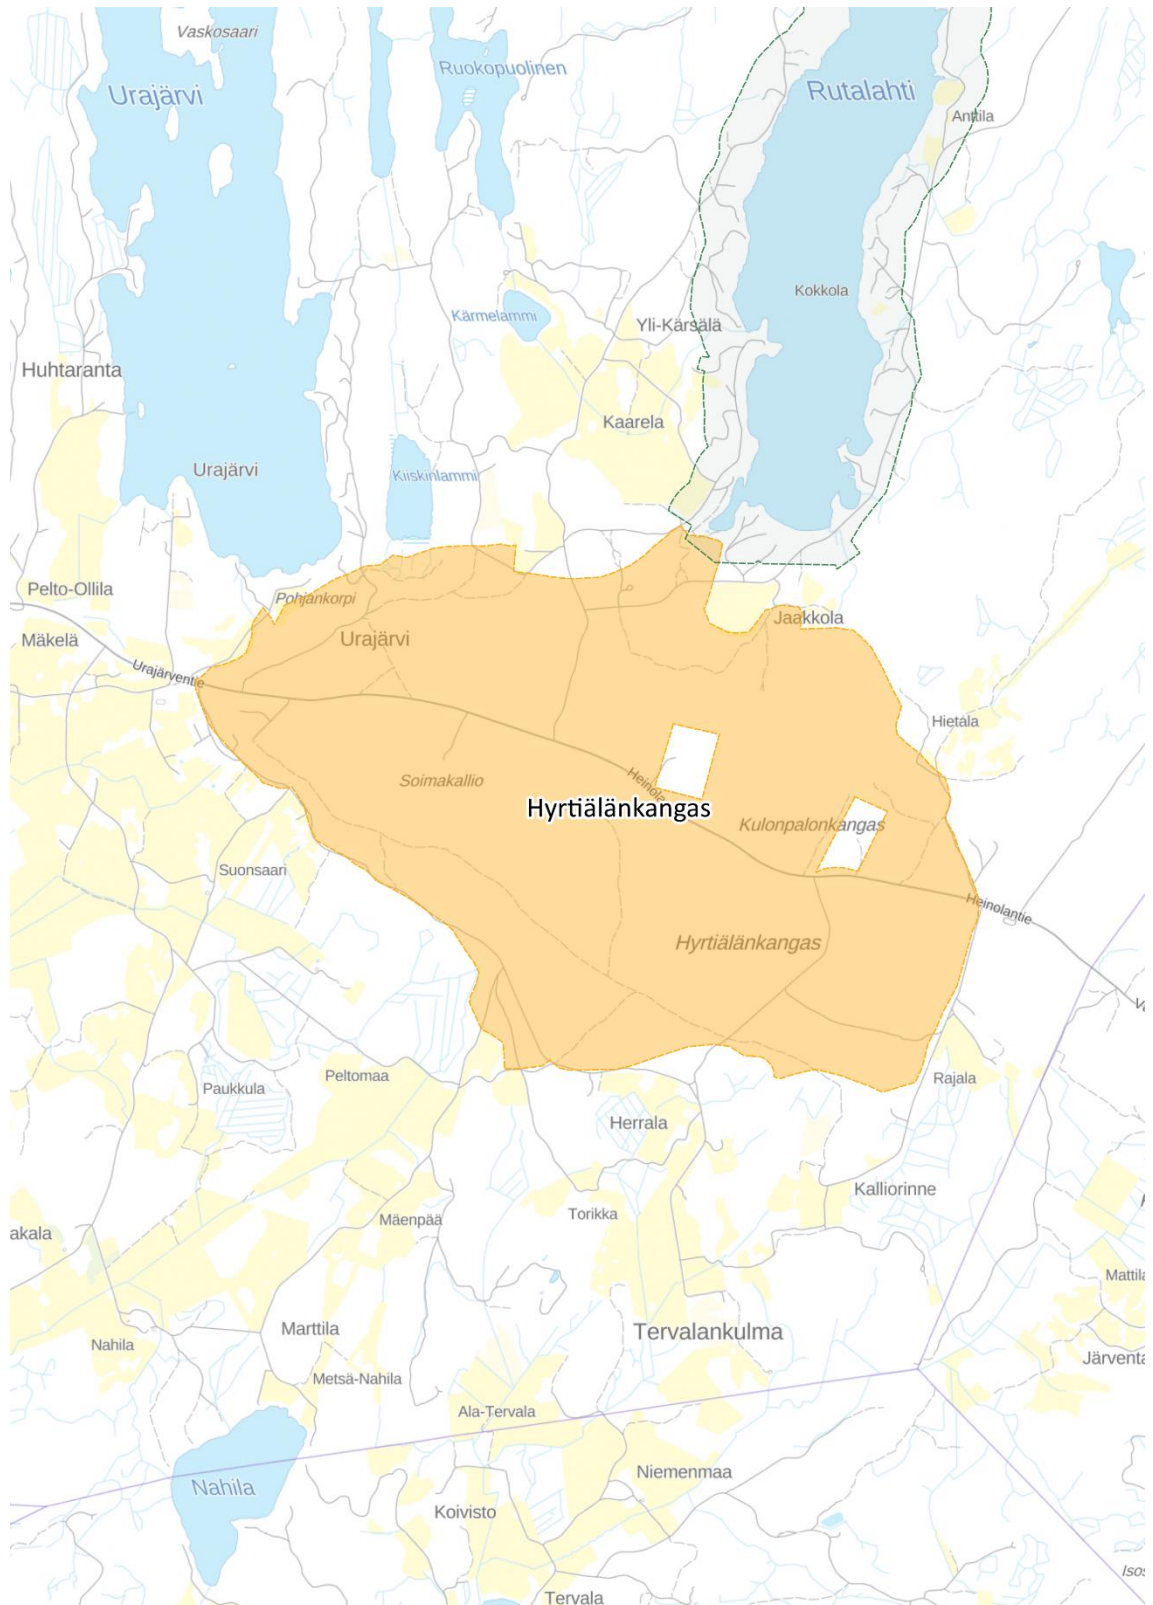

Valtionkärki - NATURA FI0301014

Kuva 1. Kohteen rajaus.

Kalkkistenkoski - NATURA FI0301011**Kuva 2.** Kohteen rajaus.

Rampsinvuori - maakuntakaavan luonnonsuojelualuevaraus**Kuva 3.** Kohteen rajaus.

Ruotsalaisen saaret - maakuntakaavan luonnonsuojelualuevaraus**Kuva 4.** Kohteen rajaus.

Hyrtiälänkangas HSO040034 - Harjunsuojeluohjelma**Kuva 5.** Kohteen rajaus.

Nikkilänkalliot - KAO040255 valtakunnallisesti arvokas kallioalue**Kuva 6.** Kohteen rajaus.

Kymenvirran kallioselännejaksot - KA0040228 valtakunnallisesti arvokas kallioalue

Kuva 7. Kohteen raja.

Honnilanvuoret-Hirvikallio - KA0040239 valtakunnallisesti arvokas kallioalue**Kuva 8.** Kohteen rajaus.

Kärsävuori - KA0040240 valtakunnallisesti arvokas kallioalue**Kuva 9.** Kohteen rajaus.

Etelä-Päijänteen kulttuuri- ja harjusaarimaisemat**VAM040040 valtakunnallisesti arvokas maisema-alue****Kuva 10.** Kohteen rajaus.

Kalkkisten koski ja kanava - MARY Päijät-Hämeen maakunnallinen inventointi**Kuva 11.** Kohteen rajaus.