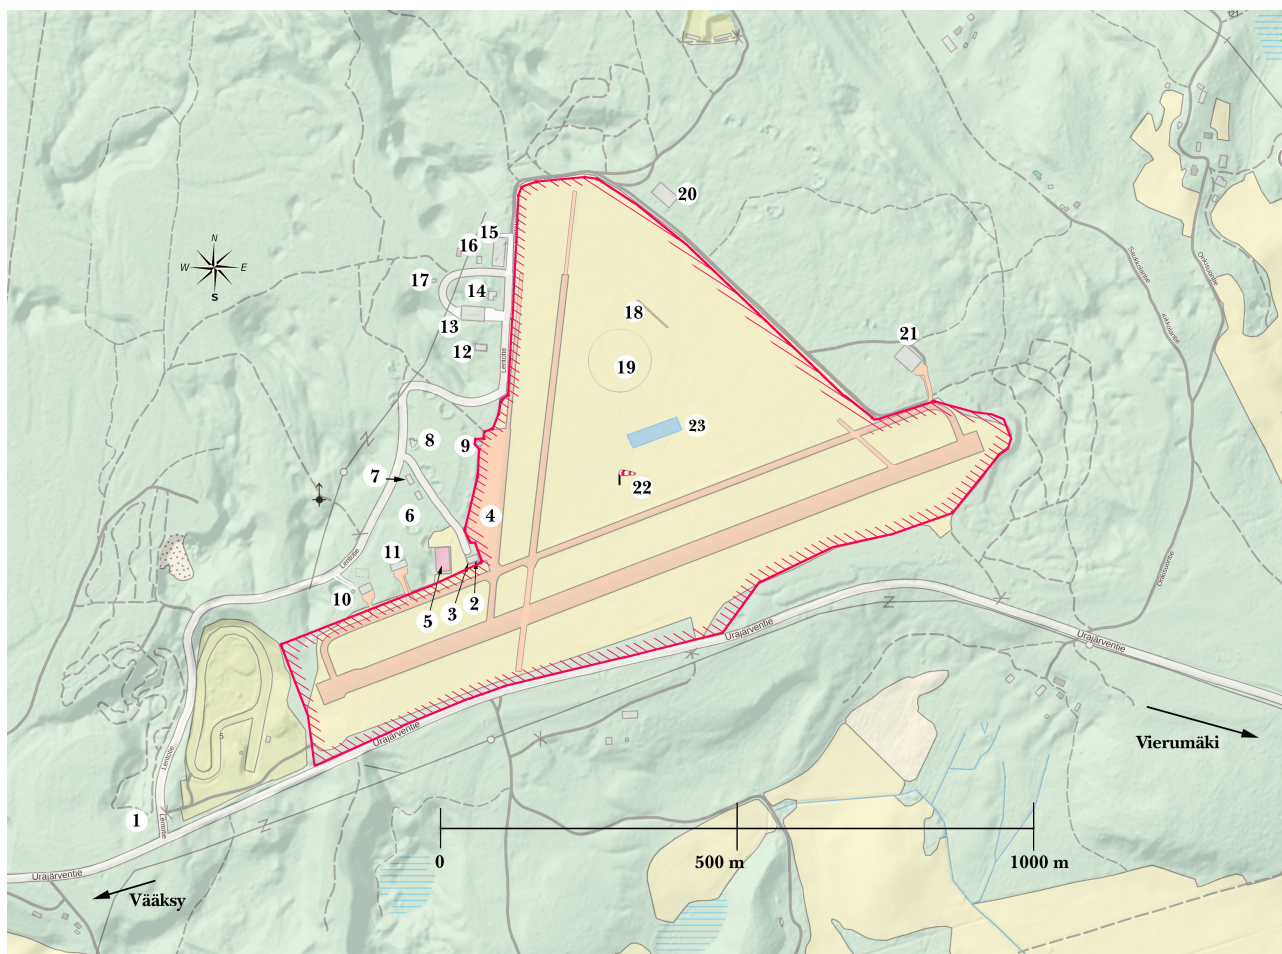

Lahti-Vesivehmaa lentokenttä

Kartta

- | | |
|--|---|
| 1. Lentotie (lentokentän liittymätie) | 13. Lahden ilmailukerho, lentokonehalli (Halli 2) |
| 2. Lennonvarmistusrakennus ("torni") | 14. Lahden ilmailukerho, huoltorakennus |
| 3. Vesis-klubi (kesäkahvila) | 15. Mike Suviranta Oy- lentokonehalli |
| 4. Asemataso | 16. Hämeen laskuvarjourheilijat - tukikohta |
| 5. Päijät-Hämeen Ilmailumuseo, Museohalli (Halli1) | 17. Ultra Team kevytilmailu Lahti-huoltorakennus |
| 6. Siltatupa (Lahden Ilmasilta) | 18. Lennokkien lennätyspaikka |
| 7. Blue Skies Aviation - lentokoulu | 19. Laskuvarjohyppääjien laskeutumisalue |
| 8. Korsuhalli | 20. Joen Service Oy, varastohalli (Halli 3) |
| 9. Lentokoneiden tankkausalue | 21. Joen Service Oy, huoltokorjaamo (Halli 4) |
| 10. Sysmän IK:n halli, AeroTecno Oy | 22. Tuulipussi |
| 11. JAK-halli | 23. Laskuvarjohyppääjien swoosh allas |
| 12. Lahden ilmailukerho, kerhorakennus | |

Lentokenttäalue, Liikkumis- ja oleskelurajoitus Sisäministeriön asetuksella 1348/2015 lentokenttäalueella on liikkumis- ja oleskelurajoitus. Kiellon rikkomisesta voidaan määrätä Poliisilain 9. luvun 8.§ mukainen sakkorangaistus. Kielto ei koske ilmailutoimintaa, luvan saaneita, lentokentän ylläpitoa tai viranomaisia.