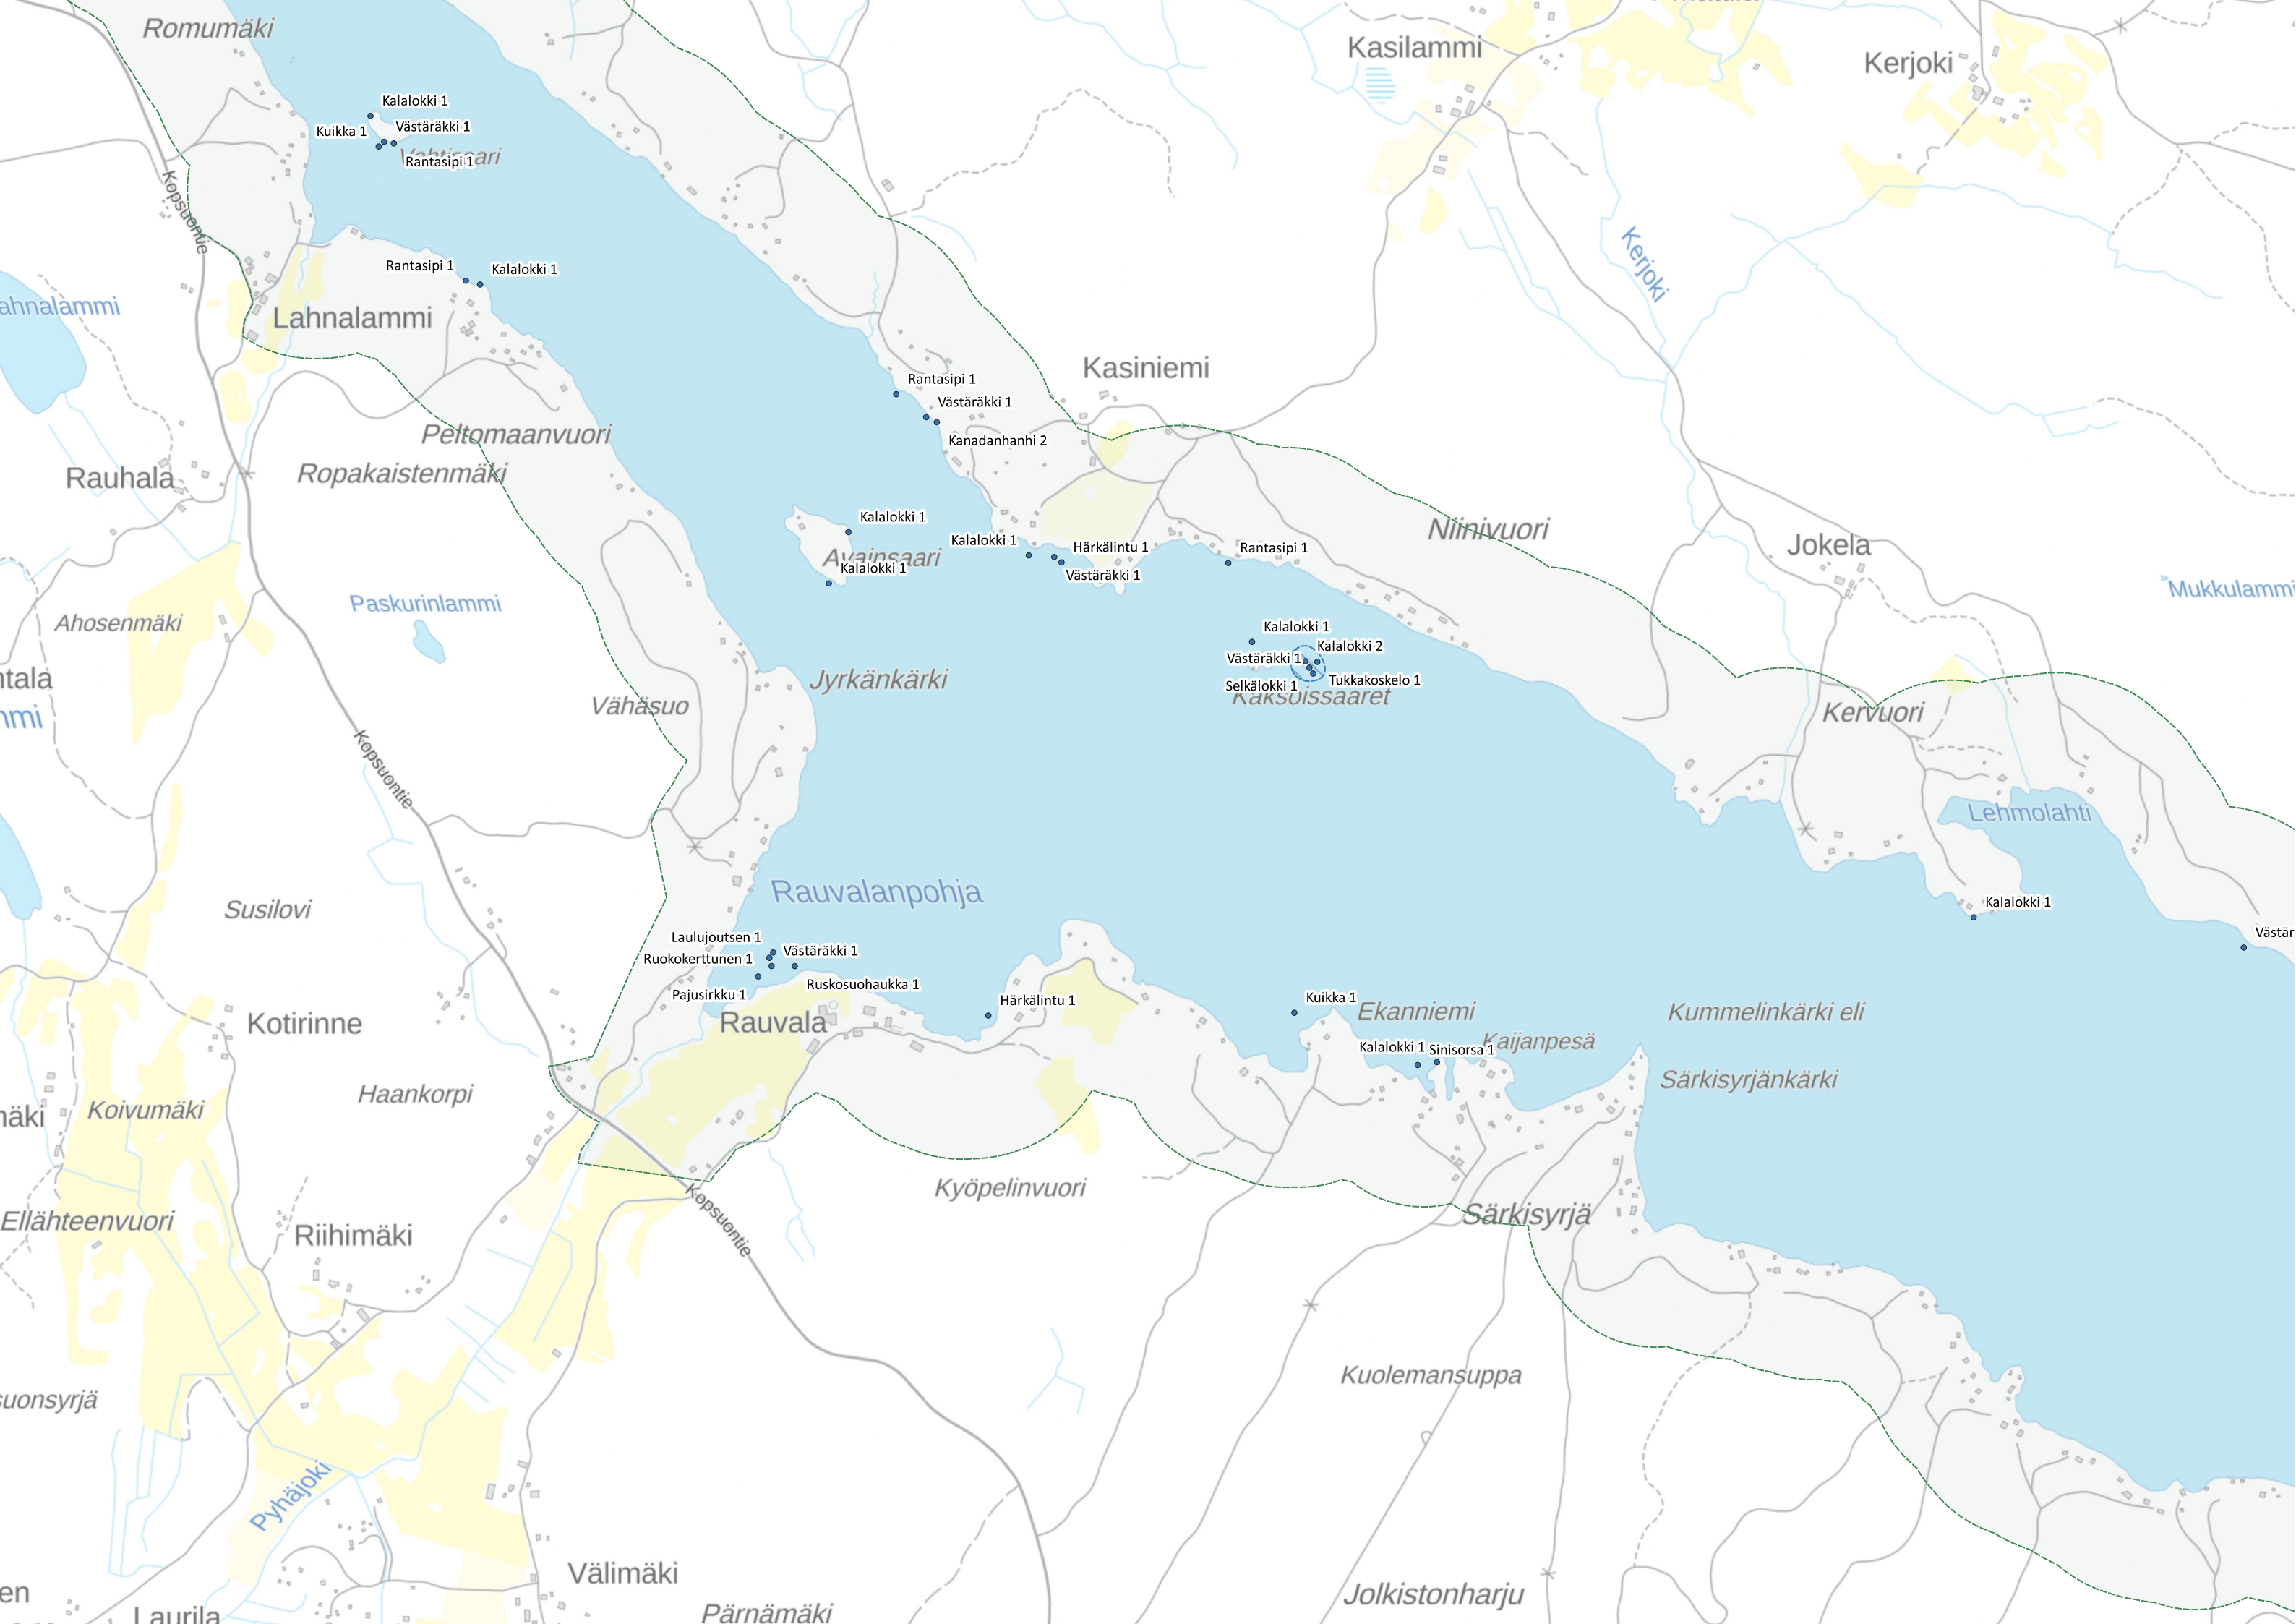

Romumäki

Kasilampi

Kerjoki

Kalalokki 1
Kuikka 1
Västäräkki 1
Rantasipi 1

Lahnalampi

Kasiniemi

Kerjoki

Rantasipi 1
Kalalokki 1

Rantasipi 1
Västäräkki 1
Kanadanhanhi 2

Rauhala

Peltomaanvuori

Ropakaistenmäki

Kalalokki 1

Kalalokki 1

Härkälintu 1

Rantasipi 1

Niinivuori

Jokela

Paskurinlampi

Vähäsuo

Avainsaari

Kalalokki 1
Västäräkki 1
Selkälökki 1
Tukkakoskelo 1
Raksoissaaret

Mukkulampi

Kervuori

Lehmolampi

Susilovi

Rauvalanpohja

Kalalokki 1

Laulujoutsen 1
Ruokokerttunen 1
Pajusirkku 1

Västäräkki 1

Ruskosuohaukka 1

Härkälintu 1

Kuikka 1

Kalalokki 1

Sinisorsa 1

Kummelinkärki eli

Kotirinne

Rauvala

Ekanniemi

Kaijanpesä

Särkisyrjänkärki

Haankorpi

Kyöpelinvuori

Särkisyrjä

Koivumäki

Koivumäki

Ellähteenvuori

Riihimäki

Kuolemansuppa

Suonsyrjä

Pyhäjoki

Välimäki

Pärnämäki

Jolkistonharju

Laurila