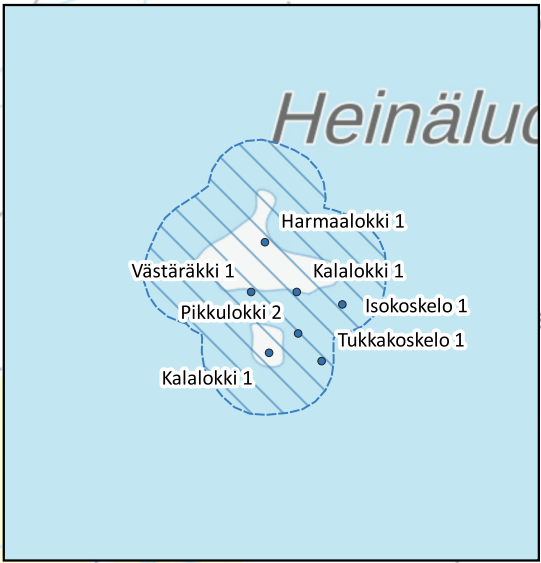

Liitteessä esitetään karttakuvin selvityksessä havaitun pesimälinnuston sijoittuminen. Paikkatietona on havaintopaikka, ei esimerkiksi lintujen sijainnin perusteella arvioitu pesän sijainti. Vesilinnuilla havainnot koskevat poikueita tai aikuisia lintuja, joiden perusteella on tulkittu parimäärä. Lokkilinnuilla on arvioitu aikuisten lintujen, hautovien lintujen tai havaittujen poikasten perusteella kohteen parimäärä. Varpuslinnalla ja muilla yölaulajilla yksikkönä on ollut reviirillä laulava koiras.

Karttalehtijako on seuraava:

Romumäki

Kasilampi

Kerjoki

Kalalokki 1
Kuikka 1
Västäräkki 1
Rantasipi 1

Lahnalampi

Kasiniemi

Kerjoki