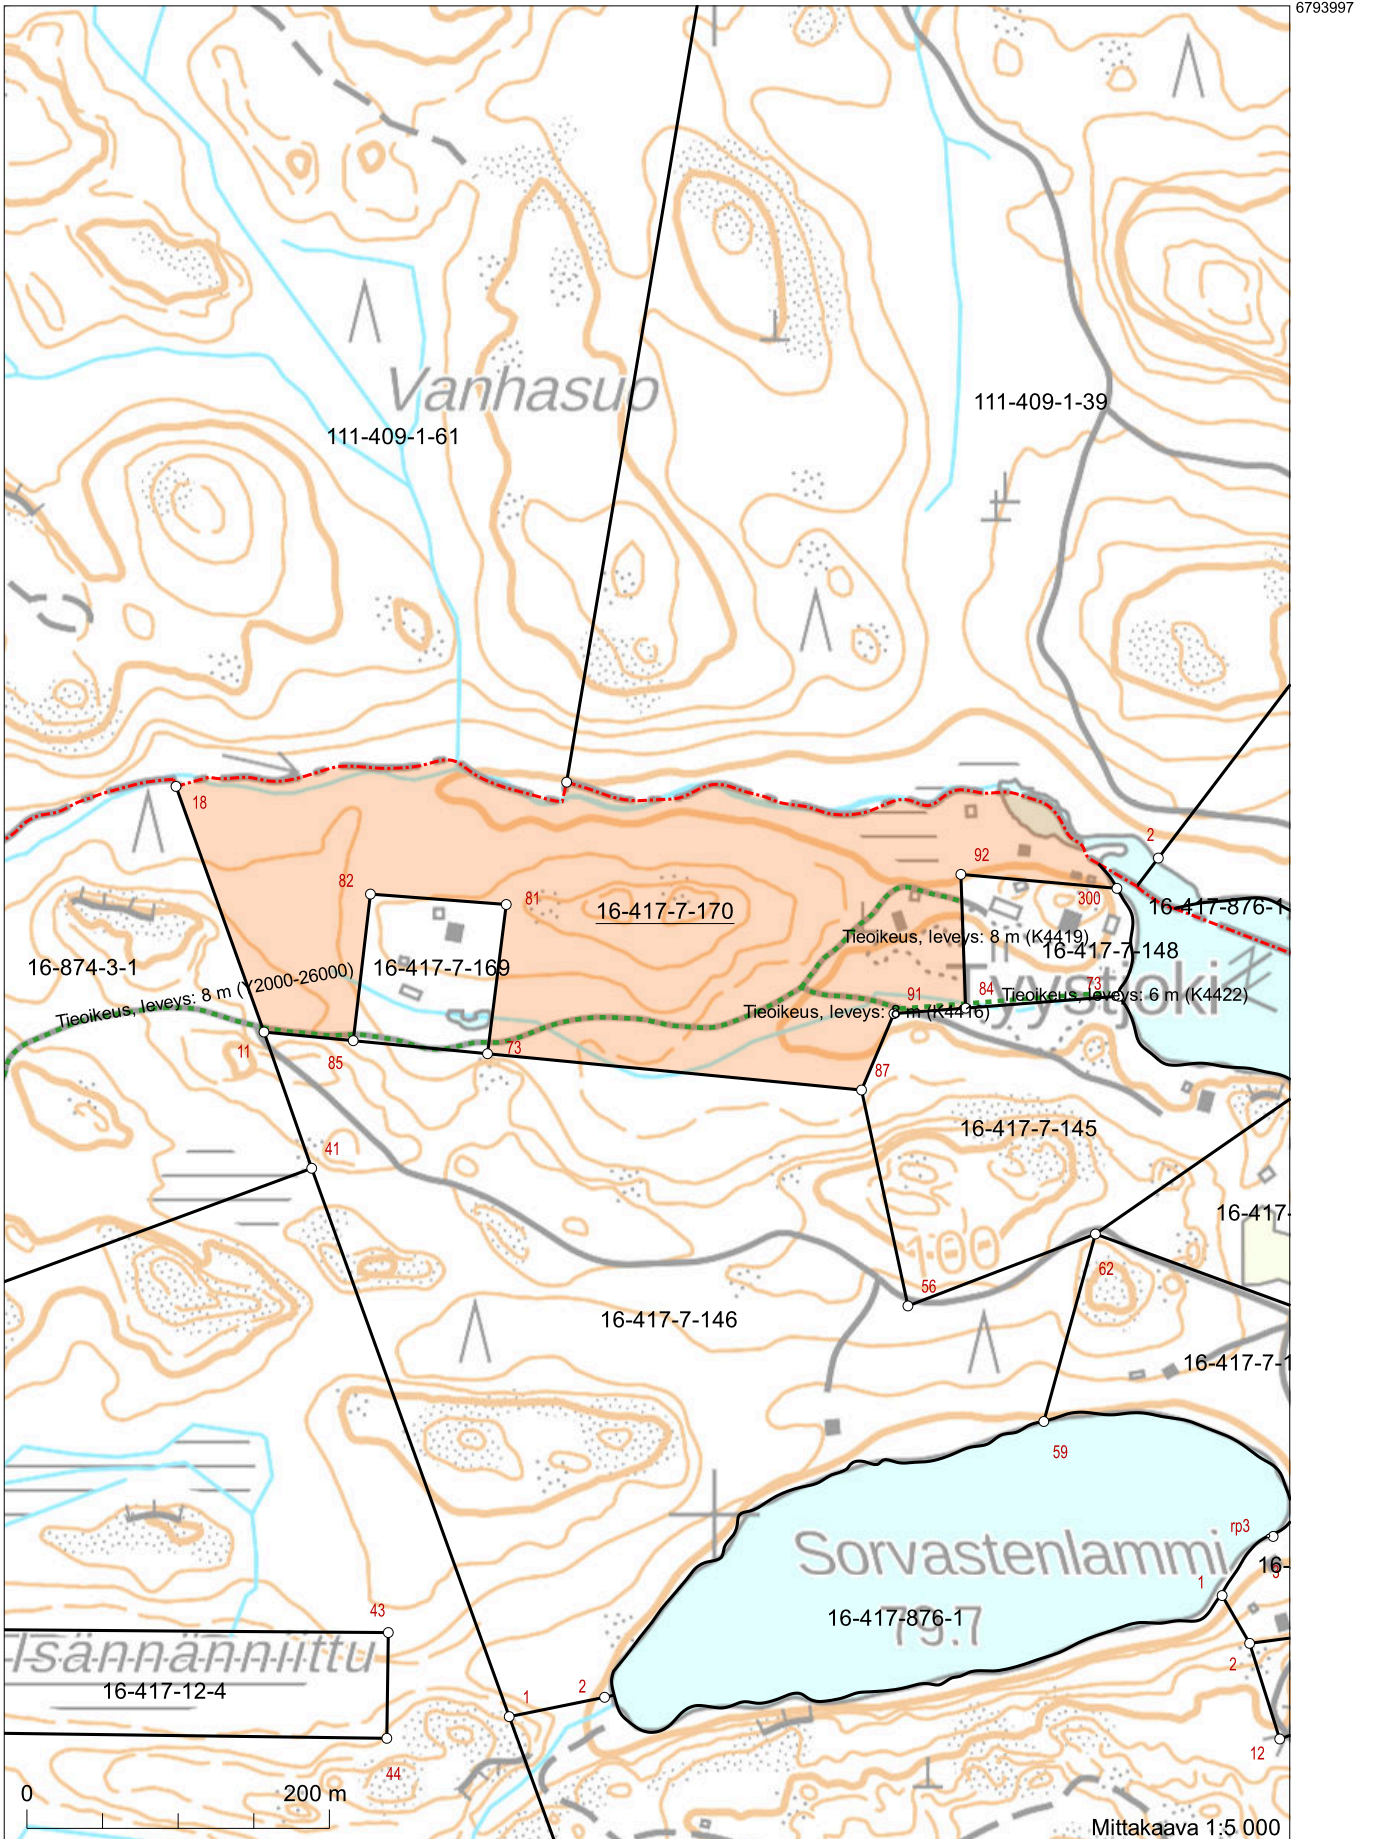

Kiinteistötunnus: 16-417-7-170  
 Nimi: Kärmemäki  
 Rekisteriyksikkölaji: Tila  
 Kunta: Asikkala (16)  
 Palstojen lukumäärä: 3

Tulostettu kiinteistötietojärjestelmästä 11.9.2024.

Kiinteistörekisterin tiedoissa voi olla puutteita ja epätarkkuuksia. Rekisteriyksikön tarkka alueellinen ulottuvuus selviää toimitusasiakirjoista ja maastosta. Rekisteritiedoista katso tarkemmin [www.maanmittauslaitos.fi/rekisteritiedot](http://www.maanmittauslaitos.fi/rekisteritiedot).

6794155

6792455

6793318

438670  
Koordinaatisto: ETRS-TM35FIN  
Taustakartta on viitteellinen.

6793075  
438840